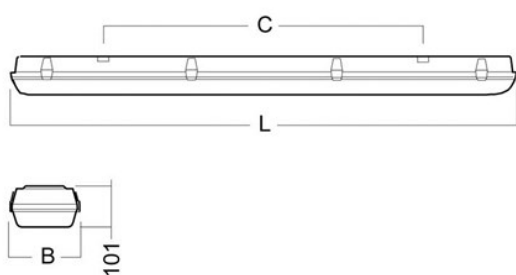

i41

TEKNISK BESKRIVELSE

LYSKILDE

i41-1200: LED 4400 lumen ut

i41-1500: LED 5500 Lumen ut

Informasjon om lyskilde:

4000K, 3000K på forespørsel. CRI 80. MacAdams 3.

DRIVER

Ikke dimbar (HF) og DALI dimbar (1-100 %). Driver levetid opp til 120 000 t / 10 % (maksimal utfall) ved Ta 25 ° C.

MATERIALE OG FARGE OVERDEL

Armaturhus i grå, resirkulerbar glassfiberforsterket polyester med monteringsbeslag og avdekningsklips i rustfritt stål. Frostet akryl avdekning. Hvitlakkert sentrallist.

MONTERING

I tak eller på vegg, på armaturskinne eller på horisontal wire. Opphengsbraketter medfølger.

TILKOBLING

Membrannippel i hver ende (kabel Ø7 - 11 mm). 5 polet 2,5 mm² innstikksklemme. 5 x 2,5 mm² gjennomgangskobling.

NØDLYS SYSTEM

Kan leveres med nødlyssystemer (Standard, Selvtest eller DALI adresserbar).

MÅLSKISSE

Item	B	L	C
i41-1200	101	1277	800
i41-1500	101	1573	1100