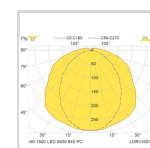

### Dimensjoner

Nettvekt:	2,4
Bruttovekt (kg):	2,6
Lengde (mm):	1573
Bredde (mm):	101
Høyde (mm):	101
CCmax (Opphengsavstand) (mm):	1100