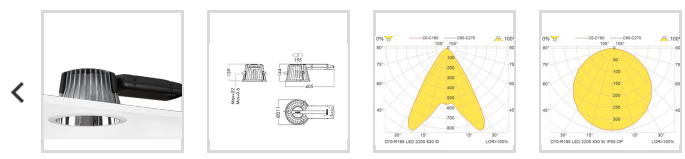

D70-R

D70515370

D70-R195 LED 2200 DALI 830 LI SI/WH

En energieffektiv og allsidig innfelt LED-downlight. Sirkelformet og designet med et passivt kjølesystem uten mekaniske deler. Reflektorhuset i presstøpt aluminium, metallisert PC reflektor og forkoblingshus i polykarbonat. Tilgjengelig med et bredt spekter av dekorelementer (må bestilles separat). Leveres alltid med et støvdeksel for beskyttelse i byggeperioden.

[Vis beskrivelsestekst >](#)

Elnummer 3244906

Lagerkategori C

Dimensjoner

Nettovekt:	2
Bruttovekt (kg):	1,98
Diameter (mm):	211 (195mm cut-out)
Lengde (mm):	405
Høyde (mm):	144
Utsparring (mm):	195

Optikk

Optikk:	SI-Høyglans reflektor
Lysfordeling Opp/Ned:	0/100

Elektriske data

Spenning fra (V):	230
Spenning til (V) :	240
Frekvens (Hz):	50
Maksimal frekvens (Hz):	60
Totalt effektforbruk (W):	20

Teknisk data

IP klasse	55
Minimum omgivelsestemperatur (°C)	
Maksimal omgivelsestemperatur (Ta=°C)	

Armaturhus

Materiale	
Farge	

Lystekniske data

Lyskilde	
Fargegjengivelse og fargetemperatur	
Lumen Ut	
MacAdam step	
Lumen/Watt	
Medianlevetid (EN 62717) Ta25	8
Lystilbakegang (LLMF) etter 50000h Ta25	
Medianlevetid (EN 62717) L90 Ta25 (h)