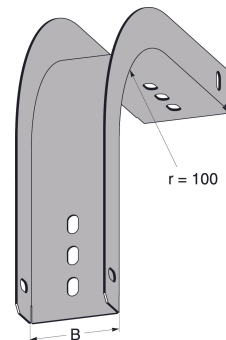

FDV

Nedføringsbøy 100mm Senz MP-422 S
El.nr. 1353294

Bredde (mm)	270.00
Høyde/dia (mm)	100.00
Lengde (mm)	320.00
Vekt (g)	720.00

For skånsom nedføring av kabler fra bane.