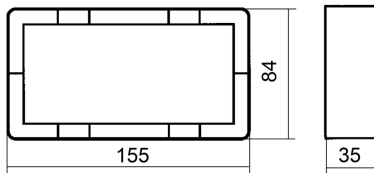

FDV dokument 1471572

Produkt: Dobbel kappe 35mm RS SO
El-nummer: 1471572
Vareno: EKO40023
EAN: 17020160400236
Pakningsant.: 5
Farge: Sort

Produktbeskrivelse: Dobbel RS sort påveggskappe 35mm. Benyttes der innfelt materiell ønskes ombygget til påvegg.
2 hulls ramme i RS sort design for komplettering, må bestilles separat.

Tekniske spesifikasjoner: Innvendig høyde 33 mm
Utvendig høyde 35mm
Farge: Sort
Halogenfri

Målskisse

Koblings skjema

ELKO AS

E-post: elko@elko.no
Internett: www.elko.no
Bank: 6219.05.15880
Foretaksnr: NO 911 382 563 MVA