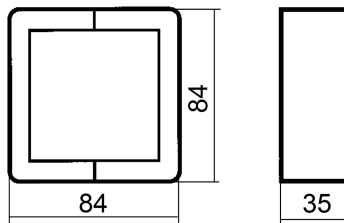

## FDV dokument 1471571

**Produkt:** Enkel kappe 35mm RS SO  
**El-nummer:** 1471571  
**Vareno:** EKO40022  
**EAN:** 17020160400229  
**Pakningsant.:** 5  
**Farge:** Sort

**Produktbeskrivelse:** Enkel RS sort påveggskappe 35mm. Benyttes der innfelt materiell ønskes ombygget til påvegg.

---

**Tekniske spesifikasjoner:** RS sort enkel kappe  
Innvendig høyde 33 mm  
Utvendig høyde 35mm  
Farge: Sort  
Halogenfri

---

Målskisse

Koblings skjema