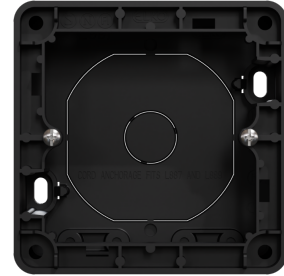

## FDV dokument 1471571

**Produkt:** Enkel kappe 35mm RS SO  
**El-nummer:** 1471571  
**Vareno:** EKO40022  
**EAN:** 17020160400229  
**Pakningsant.:** 5  
**Farge:** Sort

**Produktbeskrivelse:** Enkel RS sort påveggskappe 35mm. Benyttes der innfelt materiell ønskes ombygget til påvegg.

---

**Tekniske spesifikasjoner:** RS sort enkel kappe  
Innvendig høyde 33 mm  
Utvendig høyde 35mm  
Farge: Sort  
Halogenfri

---

Målskisse

Koblings skjema