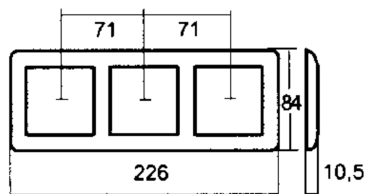

FDV dokument 1411713

Produkt: Ramme 3-hull RS SO
El-nummer: 1411713
Vareno: EKO40015
EAN: 17020160400151
Pakningsant.: 10
Farge: Sort

Produktbeskrivelse:

Kombinasjonsplate med 3 hull i RS sort utførelse. For bruk i innfelt installasjon, eller i kombinasjon med påveggskappe med samme antall hull som ramme.
Ved montering av brytere må festeramme L339 el.nr: 14 107 70 benyttes.
Kombinasjonsplaten leveres med avtagbare mellomstykker som kan fjernes ved montering av doble og triple stikkontakter.
Kombinasjonsrammer kan også leveres i ELKO Plus i Polarhvit, ALuminium og Sort, samt i ekte stål, skifer og glass i ELKO Plus OPTION.

Tekniske spesifikasjoner: RS sort 3 Hull
Med løse mellomstykker
Farge: Sort
Halogenfri

Målskisse

Koblingsskjema

ELKO AS

E-post: elko@elko.no
Internett: www.elko.no
Bank: 6219.05.15880
Foretaksnr: NO 911 382 563 MVA