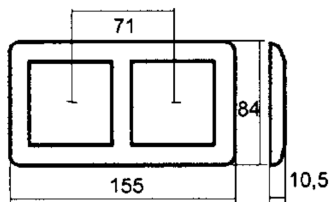

FDV dokument 1411712

Produkt: Ramme 2-hull RS SO
El-nummer: 1411712
Vareno: EKO40014
EAN: 17020160400144
Pakningsant.: 10
Farge: Sort

Produktbeskrivelse:

Kombinasjonsplate med 2 hull i RS sort utførelse. For bruk i innfelt installasjon, eller i kombinasjon med påveggskappe med samme antall hull som ramme.
Ved montering av brytere må festeramme L339 el.nr: 14 107 70 benyttes. Kombinasjonsplaten leveres med avtagbare mellomstykker som kan fjernes ved montering av doble og triple stikkontakter.
Kombinasjonsrammer kan også leveres i ELKO Plus i Polarhvit, Aluminium og Sort, samt i ekte stål, skifer og glass i ELKO Plus OPTION.

Tekniske spesifikasjoner: RS Nordic 2 Hull
Med løse mellomstykker
Farge: Sort
Halogenfri

Målskisse

Koblings skjema

ELKO AS

E-post: elko@elko.no
Internett: www.elko.no
Bank: 6219.05.15880
Foretaksnr: NO 911 382 563 MVA