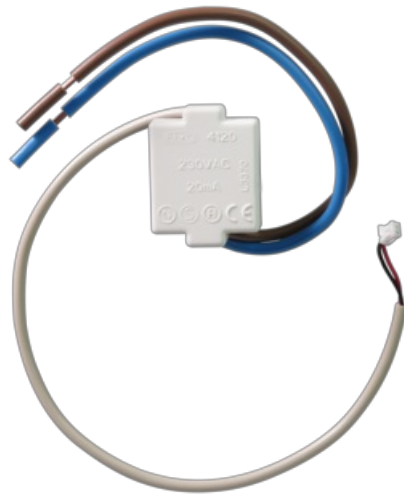

- 12 Bokser
- 14 Brytere
- 15 Stikkontakter
- 16 Sikringsmateriell
- 17 Skap
- 30 Belysning
- 45 ELKO Styringssystemer
- 54 Termostater
- 66 Trafo
- USB lader
- Trafo
- RS trafo 230/24V AC
- Elektronisk trafo
- Trafo til lysend.bakramme ELKO+
- Tilbehør trafo
- 69 Svakstrømsprodukter
- 88 Verktøy

Utgåtte produkter

Trafo til lysend.bakramme ELKO+

Elnummer: 6630071
 Varenummer: EKO04120
 EAN: 7020160412010
 Pakningsantall: 10
 Farge: Polarhvit

Dokumenter:

- Merk alle Qr
- [Datasheet6630071.pdf](#) Vis
- [FDVdok6630071.pdf](#) Vis

LAST NED SOM ZIP-FIL

Produktinformasjon:

Transformator 230 VAC / 24 VAC - 20mA. Benyttes til å strømforsyne ELKO Plus lysende bakrammer, eller til ELKO Smart Home Endevender for batterifri drift av denne. Primærsidetilkobling med 2x1m2 PN, ledning med plugg på sekundærside. Lav innbygningsdybde, fysiske mål på 31x24x19mm gjør det enkelt å plassere trafoen i standard veggboкс.