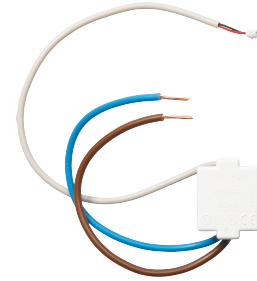

FDV dokument 6630071

Produkt: Trafo til lysend.bakramme ELKO+
El-nummer: 6630071
Vareno: EKO04120
EAN: 7020160412010
Pakningsant.: 10
Farge:

Produktbeskrivelse: Transformator 230 VAC / 24 VAC - 20mA. Benyttes til å strømforsyne ELKO Plus lysende bakrammer, eller til ELKO Smart Home Endevender for batterifri drift av denne. Primærsidetilkobling med 2x1m² PN, ledning med plugg på sekundærside. Lav innbyggningsdybde, fysiske mål på 31x24x19mm gjør det enkelt å plassere trafoen i standard veggboкс.