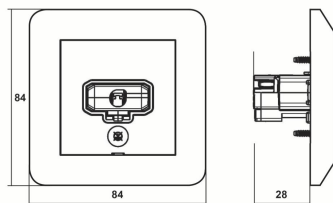

FDV dokument 1540172

Produkt: DCL vegguttak H I RS RH
El-nummer: 1540172
Vareno: EKO07373
EAN: 27020160073734
Pakningsant.: 5
Farge: Renhvit

Produktbeskrivelse: DCL vegguttak i RS Nordic utførelse, leveres med hurtigklemmer. Benyttes der man ønsker et lampeuttak på veggen. Passer i alle RS Nordic kombinasjonsplater. Leveres med standard RS Nordic ramme. Plugg kjøpes separat.

Tekniske spesifikasjoner: DCL vegguttak leveres uten DCL plugg.
Farge: Renhvit RAL9003
Maks belastning: 6A / 250V
Maksimal størrelse på kurrsikring: 16A
Montering: Innfelt i veggboks.
Kapslingsklasse: IP20.
Halogenfri.
Hurtigklemme.

DCL Uttak:
Avmantlingslengde: 13mm
Antall ledere pr. terminal: 1
Kabelversnitt: 1-2,5mm²

Målskisse

Koblingskjema

ELKO AS

E-post: elko@elko.no
Internett: www.elko.no
Bank: 6219.05.15880
Foretaksnr: NO 911 382 563 MVA