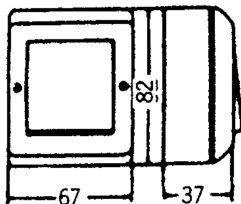

Produktbeskrivelse: RS Nordic påvegg vanntett IP55 vekselvenderbryter med lys og skruklemme. Leveres med membrannippel med dobbel gjennomføring. Kan kobles sammen med andre brytere og/eller stikkontakter med skjøtestykke L469 el.nr:12 525 59
RS Nordic er produsert i et fargebestandig renhvit(RAL9003) materiale med det samme velkjente ELKO RS designet som er installert i de fleste hjem.

Tekniske spesifikasjoner: Vekselvender med lys. Kobling 6.
Påvegg.
Farge: Renhvit RAL9003.
16A / 250 V.
Kapslingsklasse: IP55.
Temperaturområde: -30 - +35.
Halogenfri.
Avmantlingslengde: 8mm
Antall ledere pr. terminal: 2
Maksimalt moment: 0,8Nm (Ihht IEC 62196-1)
Maksimalt tverrsnitt: 4mm²

Målskisse