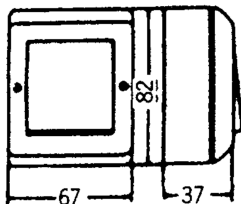

Produktbeskrivelse: RS Nordic påvegg vannrett IP55 2 polet bryter med lys og skruklemme. Leveres med membrannippel med dobbel gjennomføring. Kan kobles sammen med andre brytere og/eller stikkontakter med skjøtestykke L469 el.nr:12 525 59
RS Nordic er produsert i et fargebestandig renhvit(RAL9003) materiale med det samme velkjente ELKO RS designet som er installert i de fleste hjem.

Tekniske spesifikasjoner: 2 pol med lys
Påvegg.
Farge: Renhvit RAL9003.
16A / 250 V.
Kapslingsklasse: IP55.
Temperaturområde: -30 - +35.
Halogenfri.
Avmantlingslengde: 8mm
Antall ledere pr. terminal: 2
Maksimalt moment: 0,8Nm (Ihht IEC 62196-1)
Maksimalt tverrsnitt: 4mm²

Målskisse