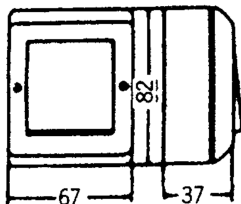

Produktbeskrivelse: RS Nordic påvegg vanntett IP55 2 polet bryter med skruklemme. Leveres med membrannippel med dobbel gjennomføring. Kan kobles sammen med andre brytere og/eller stikkontakter med skjøtestykke L469 el.nr:12 525 59
RS Nordic er produsert i et fargebestandig renhvit(RAL9003) materiale med det samme velkjente ELKO RS designet som er installert i de fleste hjem.

Tekniske spesifikasjoner: 2 pol
Påvegg.
Farge: Renhvit RAL9003
16A / 250 V.
Kapslingsklasse: IP55.
Temperaturområde: -30 - +35.
Halogenfri.
Avmantlingslengde: 8mm
Antall ledere pr. terminal: 2
Maksimalt moment: 0,8Nm (Ihht IEC 62196-1)
Maksimalt tverrsnitt: 4mm²

Målskisse