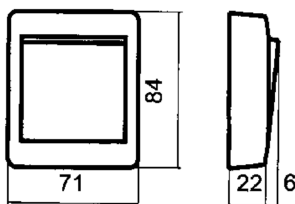

FDV dokument 1411933

Produkt: RS 1+1+1 bryter HK P RH
El-nummer: 1411933
Vareno: EKO07554
EAN: 17020160755404
Pakningsant.: 5
Farge: Renhvit

Produktbeskrivelse:

RS Nordic påveggsbryter med hurtigklemme.
Bryteren er 3x1-polet med felles L, og benyttes oftest i stue, kjøkken eller soverom der man ønsker å slå av/på lyset med en bryter.
Denne bryteren kan benyttes til å styre 3 uavhengige soner, f.eks lampe over spisebordet, vegglamper og spotlights.
Leveres med bakplate som fungerer som mal.
For ombygging til IMP benyttes impulsfjær T47 el.nr: 14 109 14.

Utsparing for kabel i termoplastkappen kan utføres med ELKO kniven el.nr: 88 147 60 eller med utsparingstang el.nr: 88 147 54
RS Nordic er produsert i et fargebestandig renhvit(RAL9003) materiale med det samme velkjente ELKO RS designet som er installert i de fleste hjem.

Tekniske spesifikasjoner: Påveggsbryter 3 x 1Polet. Felles L
For ombygging til impulsbryter benyttes impulsfjær T47 (14 109 14).
Hurtigklemme
Festeavstand 38 mm.
Halogenfri.
1+1+1 pol
16 A. 250V.
Lysrør 10A.
Kapslingsklasse: IP20.
Avmantlingslengde: 8mm
Antall ledere pr. terminal: 2
Farge: Renhvit RAL9003.

Målskisse

Koblingskjema

ELKO AS

E-post: elko@elko.no
Internett: www.elko.no
Bank: 6219.05.15880
Foretaksnr: NO 911 382 563 MVA

Hovedkontor
Sandstuveien 68, NO-0680 Oslo
Postboks 6598 Etterstad, NO-0607 Oslo
Tlf.: +47 67 80 73 00
Faks: +47 67 80 73 01

Fabrikk
Sporvind Industriområde, NO-3340 Åmot
Tlf.: +47 32 78 91 00
Faks: +47 32 78 91 01