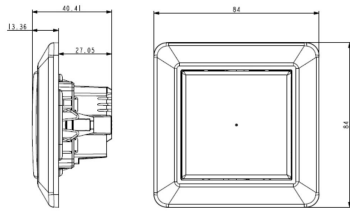

Målskisse

Koblingskjema

ELKO AS

E-post: elko@elko.no
Internett: www.elko.no
Bank: 6219.05.15880
Foretaksnr: NO 911 382 563 MVA

Hovedkontor
Sandstuveien 68, NO-0680 Oslo
Postboks 6598 Etterstad, NO-0607 Oslo
Tlf.: +47 67 80 73 00
Faks: +47 67 80 73 01

Fabrikk
Sporpind Industriområde, NO-3340 Åmot
Tlf.: +47 32 78 91 00
Faks: +47 32 78 91 01