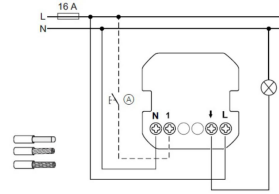

Koblingskjema

ELKO AS

E-post: elko@elko.no
Internett: www.elko.no
Bank: 6219.05.15880
Foretaksnr: NO 911 382 563 MVA

Hovedkontor
Sandstuveien 68, NO-0680 Oslo
Postboks 6598 Etterstad, NO-0607 Oslo
Tlf.: +47 67 80 73 00
Faks: +47 67 80 73 01

Fabrikk
Sporpind Industriområde, NO-3340 Åmot
Tlf.: +47 32 78 91 00
Faks: +47 32 78 91 01