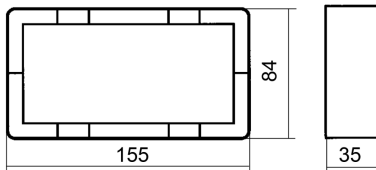

Målskisse

Koblings skjema

ELKO AS

E-post: elko@elko.no
Internett: www.elko.no
Bank: 6219.05.15880
Foretaksnr: NO 911 382 563 MVA

Hovedkontor
Sandstuveien 68, NO-0680 Oslo
Postboks 6598 Etterstad, NO-0607 Oslo
Tlf.: +47 67 80 73 00
Faks: +47 67 80 73 01

Fabrikk
Sporpind Industriområde, NO-3340 Åmot
Tlf.: +47 32 78 91 00
Faks: +47 32 78 91 01