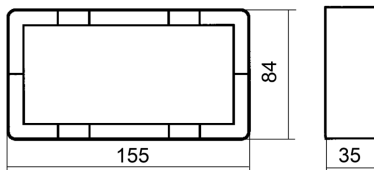

FDV dokument 1411632

Produkt: Dobbel kappe 35mm RS RH
El-nummer: 1411632
Vareno: EKO30192
EAN: 27020161301928
Pakningsant.: 5
Farge: Renhvit

Produktbeskrivelse: Dobbel RS Nordic påveggskappe 35mm. Benyttes der innfelt materiell ønskes ombygget til påvegg.
2 hulls ramme i RS Nordic design for komplettering, må bestilles separat.
RS Nordic er produsert i et fargebestandig renhvit(RAL9003) materiale med det samme velkjente ELKO RS designet som er installert i de fleste hjem.

Tekniske spesifikasjoner: Innvendig høyde 33 mm.
Utvendig høyde 35mm.
Farge: Renhvit RAL9003.
Halogenfri

Målskisse

Koblings skjema

ELKO AS

E-post: elko@elko.no
Internett: www.elko.no
Bank: 6219.05.15880
Foretaksnr: NO 911 382 563 MVA