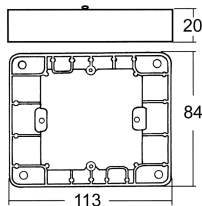

Målskisse

Koblingskjema

ELKO AS

E-post: elko@elko.no
Internett: www.elko.no
Bank: 6219.05.15880
Foretaksnr: NO 911 382 563 MVA

Hovedkontor
Sandstuveien 68, NO-0680 Oslo
Postboks 6598 Etterstad, NO-0607 Oslo
Tlf.: +47 67 80 73 00
Faks: +47 67 80 73 01

Fabrikk
Sporpind Industriområde, NO-3340 Åmot
Tlf.: +47 32 78 91 00
Faks: +47 32 78 91 01