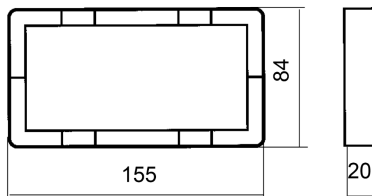

## FDV dokument 1411622

**Produkt:** Dobbel kappe 20mm RS RH  
**El-nummer:** 1411622  
**Vareno:** EKO30188  
**EAN:** 27020161301881  
**Pakningsant.:** 5  
**Farge:** Renhvit

**Produktbeskrivelse:** Dobbel RS Nordic påveggskappe 20mm. Benyttes der innfelt materiell ønskes ombygget til påvegg. Dobbelramme for komplettering, må bestilles separat. RS Nordic er produsert i et fargebestandig renhvitt(RAL9003) materiale med det samme velkjente ELKO RS designet som er installert i de fleste hjem.

**Tekniske spesifikasjoner:** Dobbel påveggskappe RS Nordic  
Farge: Renhvit RAL9003.  
Innvendig høyde: 18mm.  
Utvendig høyde 20mm.  
Halogenfri.

Målskisse

Koblings skjema