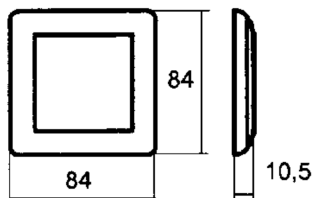

Målskisse

Koblings skjema

ELKO AS

E-post: elko@elko.no
Internett: www.elko.no
Bank: 6219.05.15880
Foretaksnr: NO 911 382 563 MVA

Hovedkontor
Sandstuveien 68, NO-0680 Oslo
Postboks 6598 Etterstad, NO-0607 Oslo
Tlf.: +47 67 80 73 00
Faks: +47 67 80 73 01

Fabrikk
Sporpind Industriområde, NO-3340 Åmot
Tlf.: +47 32 78 91 00
Faks: +47 32 78 91 01