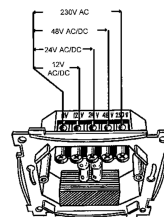

Koblings skjema

ELKO AS

E-post: elko@elko.no
Internett: www.elko.no
Bank: 6219.05.15880
Foretaksnr: NO 911 382 563 MVA

Hovedkontor
Sandstuveien 68, NO-0680 Oslo
Postboks 6598 Etterstad, NO-0607 Oslo
Tlf.: +47 67 80 73 00
Faks: +47 67 80 73 01

Fabrikk
Sporpind Industriområde, NO-3340 Åmot
Tlf.: +47 32 78 91 00
Faks: +47 32 78 91 01