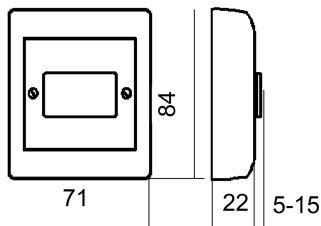

FDV dokument 1410861

Produkt: RS ML grønn P RH
El-nummer: 1410861
Vareno: EKO07687
EAN: 17020160768701
Pakningsant.: 5
Farge: Renhvit

Produktbeskrivelse:

Påveggsmontert markeringslys i RS Nordic design for kontorer, venterom, korridorer o.l. Tilkobles 12VAC, 24VAC eller 230VAC. Leveres med lav og høy grønn linse, samt skjerm for bruks som ledelys/nattlys. Diodene i markeringslyset har samme farge som linsen, om en annen farge ønskes må derfor hele enheten byttes.
RS Nordic er produsert i et fargebestandig renhvitt(RAL9003) materiale med det samme velkjente ELKO RS designet som er installert i de fleste hjem.

Tekniske spesifikasjoner: Driftsspenning: 12VAC/DC, 24VAC/DC eller 230VAC.
Strømforbruk: Ca. 20 mA.
Lyskilde: Lysdioder.
Farge på lys/linser: Grønn.
Kapslingsklasse: IP20.
Halogenfri.
Farge: Renhvit RAL9003

Målskisse

Koblings skjema

ELKO AS

E-post: elko@elko.no
Internett: www.elko.no
Bank: 6219.05.15880
Foretaksnr: NO 911 382 563 MVA

Hovedkontor
Sandstuveien 68, NO-0680 Oslo
Postboks 6598 Etterstad, NO-0607 Oslo
Tlf.: +47 67 80 73 00
Faks: +47 67 80 73 01

Fabrikk
Sporpind Industriområde, NO-3340 Åmot
Tlf.: +47 32 78 91 00
Faks: +47 32 78 91 01