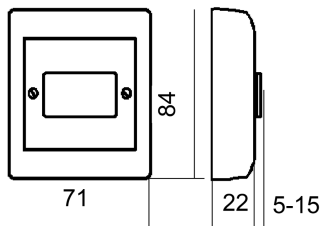

FDV dokument 1410860

Produkt: RS ML rød P RH
El-nummer: 1410860
Vareno: EKO07686
EAN: 17020160768602
Pakningsant.: 5
Farge: Renhvit

Produktbeskrivelse:

Påveggsmontert markeringslys i RS Nordic design for kontorer, venterom, korridorer o.l. Tilkobles 12VAC, 24VAC eller 230VAC. Leveres med lav og høy rød linse, samt skjerm for bruks som ledelys/nattlys. Diodene i markeringslyset har samme farge som linsen, om en annen farge ønskes må derfor hele enheten byttes.
RS Nordic er produsert i et fargebestandig renhvitt(RAL9003) materiale med det samme velkjente ELKO RS designet som er installert i de fleste hjem.

Tekniske spesifikasjoner: Driftsspenning: 12VAC/DC, 24VAC/DC eller 230VAC.
Strømforbruk: Ca. 20 mA.
Lyskilde: Lysdioder.
Farge på lys/linser: Rød.
Kapslingsklasse: IP20.
Halogenfri.
Farge: Renhvit RAL9003

Målskisse

Koblings skjema

ELKO AS

E-post: elko@elko.no
Internett: www.elko.no
Bank: 6219.05.15880
Foretaksnr: NO 911 382 563 MVA

Hovedkontor
Sandstuveien 68, NO-0680 Oslo
Postboks 6598 Etterstad, NO-0607 Oslo
Tlf.: +47 67 80 73 00
Faks: +47 67 80 73 01

Fabrikk
Sporpind Industriområde, NO-3340 Åmot
Tlf.: +47 32 78 91 00
Faks: +47 32 78 91 01