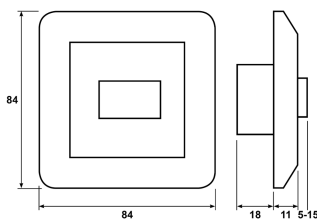

FDV dokument 1410492

Produkt: Markeringslys rød I RS RH
El-nummer: 1410492
Vareno: EKO30138
EAN: 27020161301386
Pakningsant.: 1
Farge: Renhvit

Produktbeskrivelse: Innfelt markeringslys i RS Nordic design for kontorer, venterom, korridorer o.l. Tilkobles 12VAC, 24VAC eller 230VAC. Leveres med lav og høy rød linse, samt skjerm for bruks som ledelys/nattlys. Diodene i markeringslyset har samme farge som linsen, om en annen farge ønskes må derfor hele enheten byttes.
RS Nordic er produsert i et fargebestandig renhvit(RAL9003) materiale med det samme velkjente ELKO RS designet som er installert i de fleste hjem.

Tekniske spesifikasjoner: RS16/ML I rød for innfelt montasje
Driftsspenning: 12VAC/DC, 24VAC/DC, 230VAC.
Strømforbruk: Ca. 20 mA.
Lyskilde: Lysdioder.
Farge på lys/linser: Rød.
Kapslingsklasse: IP20.
Halogenfri.
Farge: Renhvit RAL9003

Målskisse

Koblings skjema

ELKO AS

E-post: elko@elko.no
Internett: www.elko.no
Bank: 6219.05.15880
Foretaksnr: NO 911 382 563 MVA

Hovedkontor
Sandstuveien 68, NO-0680 Oslo
Postboks 6598 Etterstad, NO-0607 Oslo
Tlf.: +47 67 80 73 00
Faks: +47 67 80 73 01

Fabrikk
Sporvind Industriområde, NO-3340 Åmot
Tlf.: +47 32 78 91 00
Faks: +47 32 78 91 01