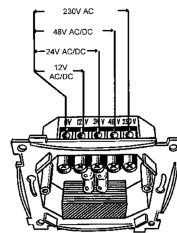

Produktbeskrivelse: RS Nordic innfelt nattlys, egnet for belysning av trapper, gulv i gangsoner eller andre steder det er praktisk med et blendingsfritt vegglys. Leveres med et hvitt ledlys med skjerm. Lysstyrken kan justeres under sentralplaten. Tilkobles 12VAC/DC, 24VAC/DC eller 230VAC. Kan ikke dimmes. Strømforbruk maks. 30 mA. RS Nordic er produsert i et fargebestandig renhvitt(RAL9003) materiale med det samme velkjente ELKO RS designet som er installert i de fleste hjem.

Tekniske spesifikasjoner: Driftsspenning: 12V,24V,230VAC.
Strømforbruk: Ca. 20 mA.
Levetid: ca. 75000 timer
Lyskilde: Lysdioder.
Farge på lys/linser: Hvitt.
Kapslingsklasse: IP20.
Farge på ramme: Renhvit RAL9003
Kan ikke dimmes.
Halogenfri.

Målskisse

Koblings skjema