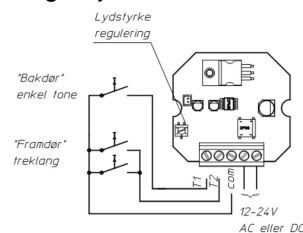

Koblingskjema

ELKO AS

E-post: elko@elko.no
Internett: www.elko.no
Bank: 6219.05.15880
Foretaksnr: NO 911 382 563 MVA

Hovedkontor
Sandstuveien 68, NO-0680 Oslo
Postboks 6598 Etterstad, NO-0607 Oslo
Tlf.: +47 67 80 73 00
Faks: +47 67 80 73 01

Fabrikk
Sporpind Industriområde, NO-3340 Åmot
Tlf.: +47 32 78 91 00
Faks: +47 32 78 91 01