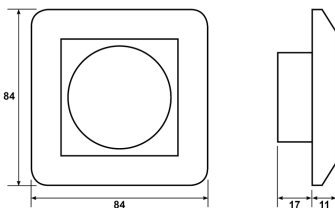

FDV dokument 1410490

Produkt: Dørklokke 12/24V I RS RH
El-nummer: 1410490
Vareno: EKO30117
EAN: 27020161301171
Pakningsant.: 1
Farge: Renhvit

Produktbeskrivelse:

RS Nordic dørklokke for montering i enkel veggboкс. Dørklokken har tilkobling for to brytere, slik at den ene gir en-klangs lyd og den andre tre-klangs lyd for å identifisere fra hvilken dør signalet kommer. RS Nordic er produsert i et fargebestandig renhvitt(RAL9003) materiale med det samme velkjente ELKO RS designet som er installert i de fleste hjem. Passer sammen med RS Nordic påveggskappe. Dørklokke kan ikke benyttes i kombinasjon med bryter med lys. Dørklokken må tilkobles trafo f.eks ELKO Trafo for veggboкс 24V (el.nr: 66 300 73)
Tilkobles 12-24V AC/DC. NB: Trafo medfølger ikke.

Tekniske spesifikasjoner: Spenning: 12-24V AC/DC
Hvilestrøm: Ca. 6mA
Strømtrekk: Max.400 mA.
Potmeter for regulering av lydstyrke
Lydstyrke: 85dB
Påveggskappe: Min 18mm.
Farge: Renhvit RAL9003
IP20
Innbygningsdybde: 17mm

Målskisse

Koblingskjema

ELKO AS

E-post: elko@elko.no
Internett: www.elko.no
Bank: 6219.05.15880
Foretaksnr: NO 911 382 563 MVA

Hovedkontor
Sandstuveien 68, NO-0680 Oslo
Postboks 6598 Etterstad, NO-0607 Oslo
Tlf.: +47 67 80 73 00
Faks: +47 67 80 73 01

Fabrikk
Sporpind Industriområde, NO-3340 Åmot
Tlf.: +47 32 78 91 00
Faks: +47 32 78 91 01