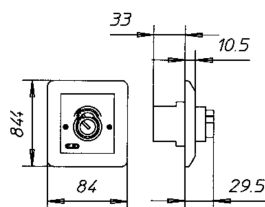

FDV dokument 1410441

Produkt: Bryter 2P dreiebryter I RS RH
El-nummer: 1410441
Vareno: EKO30115
EAN: 27020161301157
Pakningsant.: 1
Farge: Renhvit

Produktbeskrivelse: RS Nordic innfelt dreiebryter med lås leveres med 2 nøkler som er lik i alle. RS Nordic er produsert i et fargebestandig renhvit(RAL9003) materiale med det samme velkjente ELKO RS designet som er installert i de fleste hjem. Nøkkel kan tas ut av låsen i begge stillinger. Ved påvegg montasje benyttes RS Nordic påveggkappe. Bryteren passer inn i alle ELKO RS Nordic kombinasjonsplater. Maks belastning 3A

Tekniske spesifikasjoner: 2 polet.
3 A
Kapslingsklasse: IP20.
Farge: Renhvit RAL9003.
Halogenfri

Målskisse

Koblingskjema

ELKO AS

E-post: elko@elko.no
Internett: www.elko.no
Bank: 6219.05.15880
Foretaksnr: NO 911 382 563 MVA