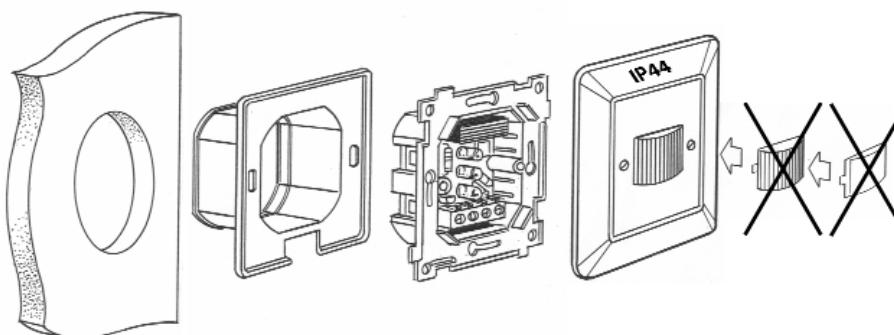

Monteringsanvisning for dele-sett for IP44

For enkel utførelse av IP44 - installasjon: Art.nr 4066
For dobbel utførelse av IP44 - installasjon: Art.nr 4067

RS16/Nattlys I, IP44.

RS16/ML I, IP44.

RS16/Brytere I, IP44

Doble installasjoner. Kombinasjoner av
Nattlys, ML og Brytere.

Asennusohje kalusteiden IP44-osille

Yhden IP44-kalusteen asentukseen: tuote 9585

Kahden IP44-kalusteen asentamiseen peitelevyn alle: tuote 9584

Yövalo UA, IP44

Merkkivalokaluste UA, IP44

Kytkin UA, IP44

Kahden kalusteen asentaminen peitelevyn alle: Yövalo, merkkivalo- ja kytkinyhdistelmät.