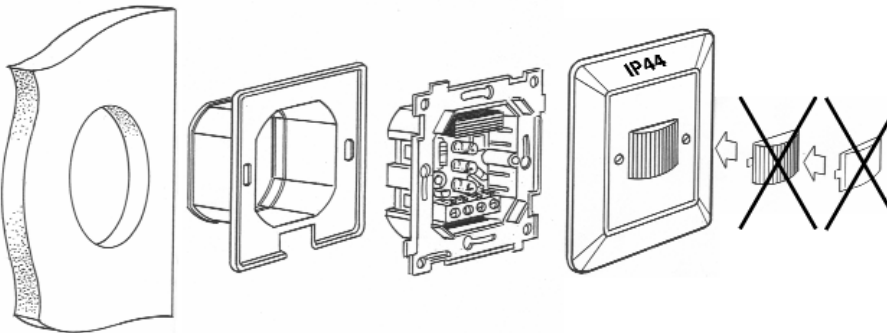

Doble installasjoner. Kombinasjoner av
Nattlys, ML og Brytere.

Asennusohje kalusteiden IP44-osille

Yhden IP44-kalusteen asentukseen: tuote 9585

Kahden IP44-kalusteen asentamiseen peitelevyn alle: tuote 9584

Yövalo UA, IP44

Merkkivalokaluste UA, IP44

Kytkin UA, IP44

Kahden kalusteen asentaminen peitelevyn alle: Yövalo, merkkivalo- ja kytkinyhdistelmät.