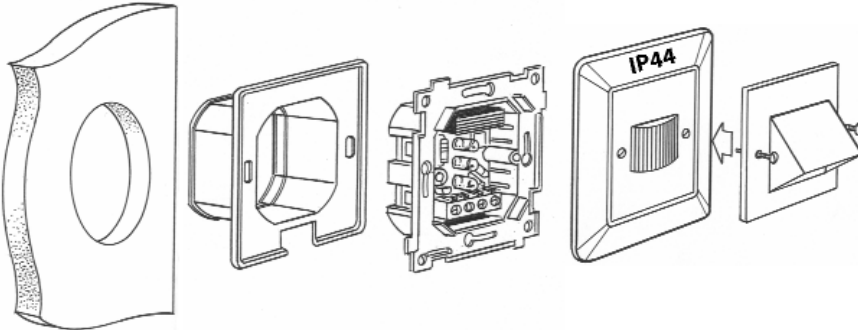

Monteringsanvisning for dele-sett for IP44

For enkel utførelse av IP44 - installasjon: Art.nr 4066
For dobbel utførelse av IP44 - installasjon: Art.nr 4067

RS16/Nattlys I, IP44.

RS16/ML I, IP44.

RS16/Brytere I, IP44

Doble installasjoner. Kombinasjoner av
Nattlys, ML og Brytere.

Asennusohje kalusteiden IP44-osille

Yhden IP44-kalusteen asentukseen: tuote 9585

Kahden IP44-kalusteen asentamiseen peitelevyn alle: tuote 9584

Yövalo UA, IP44

Merkkivalokaluste UA, IP44

Kytkin UA, IP44

Kahden kalusteen asentaminen peitelevyn alle: Yövalo, merkkivalo- ja kytkinyhdistelmät.