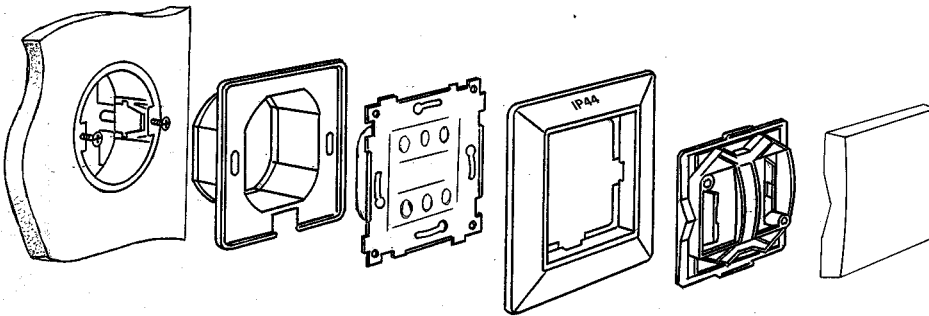

Doble installasjoner. Kombinasjoner av
Nattlys, ML og Brytere.

Asennusohje kalusteiden IP44-osille

Yhden IP44-kalusteen asentukseen: tuote 9585

Kahden IP44-kalusteen asentamiseen peitelevyn alle: tuote 9584

Yövalo UA, IP44

Merkkivalokaluste UA, IP44

Kytkin UA, IP44

Kahden kalusteen asentaminen peitelevyn alle: Yövalo, merkkivalo- ja kytkinyhdistelmät.