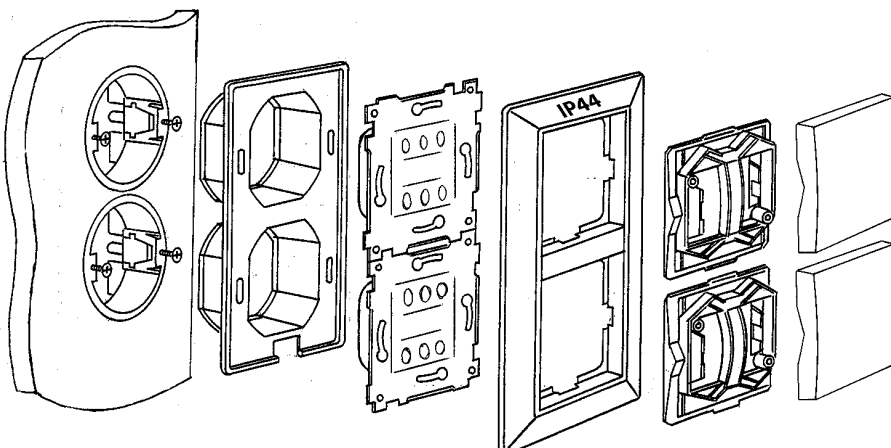

Doble installasjoner. Kombinasjoner av
Nattlys, ML og Brytere.

Asennusohje kalusteiden IP44-osille

Yhden IP44-kalusteen asentukseen: tuote 9585

Kahden IP44-kalusteen asentamiseen peitelevyn alle: tuote 9584

Yövalo UA, IP44

Merkkivalokaluste UA, IP44

Kytkin UA, IP44

Kahden kalusteen asentaminen peitelevyn alle: Yövalo, merkkivalo- ja kytkinyhdistelmät.