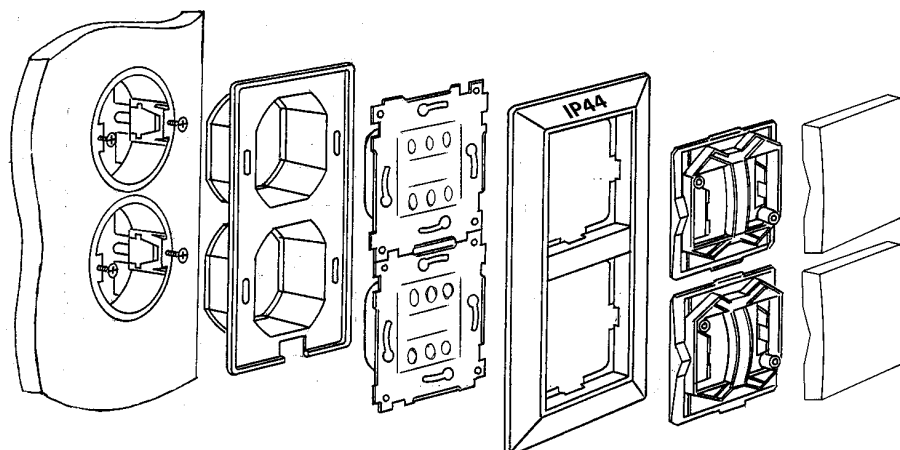

Monteringsanvisning for dele-sett for IP44

For enkel utførelse av IP44 - installasjon: Art.nr 4066
For dobbel utførelse av IP44 - installasjon: Art.nr 4067

RS16/Nattlys I, IP44.

RS16/ML I, IP44.

RS16/Brytere I, IP44

Doble installasjoner. Kombinasjoner av
Nattlys, ML og Brytere.

Asennusohje kalusteiden IP44-osille

Yhden IP44-kalusteen asentukseen: tuote 9585

Kahden IP44-kalusteen asentamiseen peitelevyn alle: tuote 9584

Yövalo UA, IP44

Merkkivalokaluste UA, IP44

Kytkin UA, IP44

Kahden kalusteen asentaminen peitelevyn alle: Yövalo, merkkivalo- ja kytkinyhdistelmät.