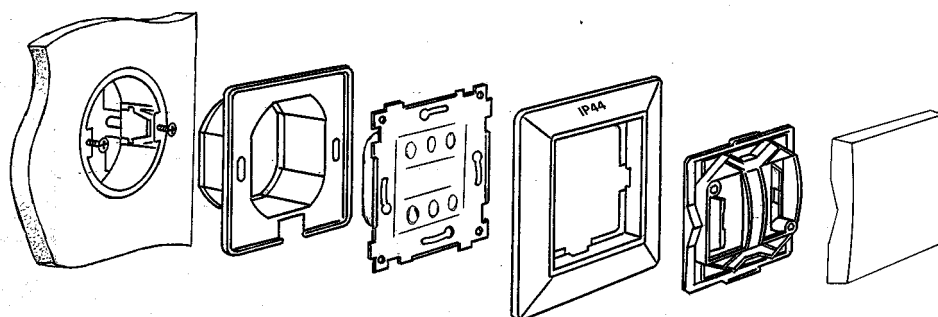

Monteringsanvisning for dele-sett for IP44

For enkel utførelse av IP44 - installasjon: Art.nr 4066
For dobbel utførelse av IP44 - installasjon: Art.nr 4067

RS16/Nattlys I, IP44.

RS16/ML I, IP44.

RS16/Brytere I, IP44

Doble installasjoner. Kombinasjoner av
Nattlys, ML og Brytere.

Asennusohje kalusteiden IP44-osille

Yhden IP44-kalusteen asentukseen: tuote 9585

Kahden IP44-kalusteen asentamiseen peitelevyn alle: tuote 9584