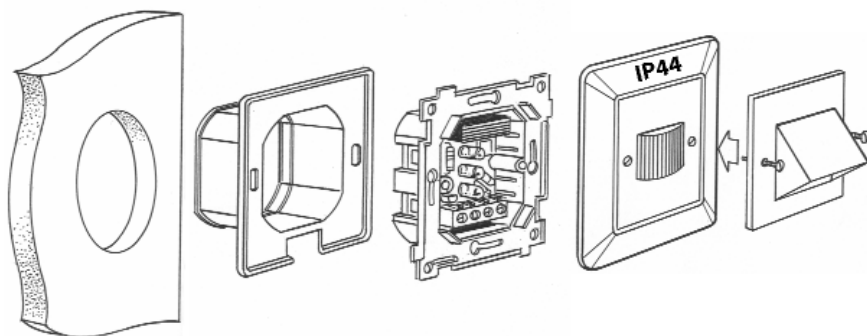

Monteringsanvisning for dele-sett for IP44

For enkel utførelse av IP44 - installasjon: Art.nr 4066
For dobbel utførelse av IP44 - installasjon: Art.nr 4067

RS16/Nattlys I, IP44.

RS16/ML I, IP44.

RS16/Brytere I, IP44

Doble installasjoner. Kombinasjoner av
Nattlys, ML og Brytere.

Asennusohje kalusteiden IP44-osille

Yhden IP44-kalusteen asentukseen: tuote 9585

Kahden IP44-kalusteen asentamiseen peitelevyn alle: tuote 9584

Yövalo UA, IP44

Merkkivalokaluste UA, IP44

Kytkin UA, IP44

Kahden kalusteen asentaminen peitelevyn alle: Yövalo, merkkivalo- ja kytkinyhdistelmät.