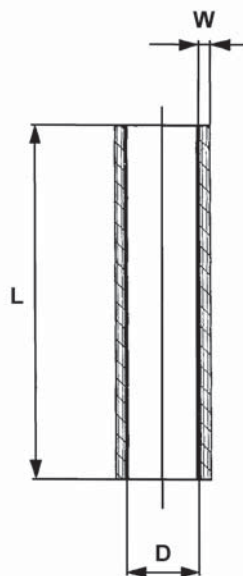

Medium og tykkvegget

CANUSA

MEDIUM OG TYKKVEGGET SLANGE 1,2M LENGDE (POLYOLEFIN)**

Elnummer	Type					
CFM u/lim	CFMA m/lim	Medium	D	D*	W	
18 339 01	18 351 10	CFM/CFMA	6/2	6	2	1,0
18 339 03	18 351 11	CFM/CFMA	9/3	9	3	1,4
18 339 05	18 351 12	CFM/CFMA	12/3	12	3	2,0
18 339 07	18 351 13	CFM/CFMA	20/6	20	6	2,0
18 351 01	18 351 14	CFM/CFMA	25/8	25	8	2,0
18 351 02	18 351 16	CFM/CFMA	34/10	34	10	2,0
18 339 11	18 351 17	CFM/CFMA	40/12	40	12	2,0
18 351 03	18 351 18	CFM/CFMA	45/13	45	13	2,0
18 339 13	18 351 19	CFM/CFMA	54/18	54	18	2,0
18 339 15	18 351 20	CFM/CFMA	70/25	70	25	2,0
18 339 17	18 351 21	CFM/CFMA	90/30	90	30	2,4
18 351 04	18 351 22	CFM/CFMA	122/40	122	40	2,6
18 339 19	18 351 25	CFM/CFMA	152/48	152	48	2,8
18 351 05	18 351 26	CFM/CFMA	170/58	170	58	2,8
18 351 06	18 351 23	CFM/CFMA	229/77	229	77	3,0
	18 338 33	HRA2	235/65	235	65	3,7
	18 338 34	HRA2	265/75	265	75	4,0
	18 338 35	HRA2	300/75	300	75	4,0
	18 338 36	HRA2	350/100	350	100	4,3

CFM u/lim	CFMA m/lim	Tykkvegget				
18 339 31	18 339 32	CFW/CFWA	13/4	13	4	2,4
18 339 33	18 339 34	CFW/CFWA	19/6	19	6	2,4
18 339 35	18 339 36	CFW/CFWA	28/9	28	9	3,0
18 339 37	18 339 38	CFW/CFWA	38/12	38	12	4,1
18 339 39	18 339 40	CFW/CFWA	51/16	51	16	4,1
18 339 41	18 339 42	CFW/CFWA	68/22	68	22	4,1
18 339 43	18 339 44	CFW/CFWA	90/30	90	30	4,1
18 339 45	18 339 46	CFW/CFWA	120/40	120	40	4,1

D* Fullt nedkrympet. ** Andre lengder på forespørsel. Alle mål er oppgitt i mm

KRYMPEFLAK (REPARASJONSHYLSE M/GLIDELÅS)

Elnummer	Type	Størrelse
11 770 63	CCRDW	43/8 x 500
11 770 65	CCRDW	75/15 x 500
11 770 67	CCRDW	43/8 x 1000
11 770 69	CCRDW	122/28 x 1000
11 770 70	CCRDW	93/25 x 1000
11 770 72	CCRDW	160/48 x 1000
11 770 73	CCRDW	200/48 X 1000