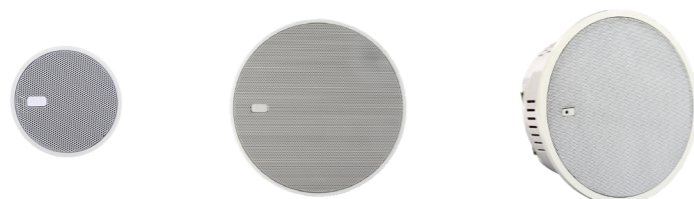

Rammer

Tilpass ditt In-Wall produkt til ditt interiør eller integrer det i et bryterpanel med andre enheter

Elnr. 64 410 72	EIS Enkelramme, plast (standard)	Hvit	45×45 mm
Elnr. 64 410 73	EIS Enkelramme, plast (standard)	Sort	45×45 mm
Elnr. 64 410 68	EIS Dobbeltramme, plast	Hvit	2 × 45×45 mm
Elnr. 64 410 69	EIS Dobbeltramme, plast	Sort	2 × 45×45 mm
Elnr. 64 410 70	EIS Blindlokk, plast	Hvit	45×45 mm
Elnr. 64 410 71	EIS Blindlokk, plast	Sort	45×45 mm
Elnr. 64 410 66	EIS Overgangsramme	Hvit	45×45 til 55×55 mm
Elnr. 64 410 67	EIS Overgangsramme	Sort	45×45 til 55×55 mm
Elnr. 64 036 20	EIS Aluminiumsramme, enkel	Grå	45×45 mm
Elnr. 64 036 21	EIS Glassramme, enkel	Hvit	45×45 mm
Elnr. 64 036 22	EIS Glassramme, enkel	Sort	45×45 mm

Trafo

Elnr. 64 410 65 EIS In-Wall Trafo/strømforsyning 15V DC

Høytalere

Elnr. 64 410 42	EIS Høytaler 5"	Hvit	16 Ω uten IR-sensor	dybde 60 mm, hullstørrelse 150 mm
Elnr. 64 410 52	EIS Høytaler 5"	Hvit	8 Ω uten IR-sensor	dybde 60 mm, hullstørrelse 150 mm
Elnr. 64 036 24	EIS Høytaler 2,5"	Hvit	16 Ω uten IR-sensor	dybde 36 mm, hullstørrelse 76 mm
Elnr. 64 036 25	EIS Høytaler 2,5"	Hvit	8 Ω uten IR-sensor	dybde 36 mm, hullstørrelse 76 mm
Elnr. 64 410 41	EIS Høytaler i500	Hvit	8 Ω (passiv)	dybde 93 mm, hullstørrelse 190 mm

Basic BT er en enkel Bluetooth-forsterker som kan kobles til de høyttalerne du ønsker. Legg den over himling og koble til våre innfelte 2,5" eller 5" høyttalere eller koble til dine eksisterende bokhyllehøytalere. Tillater sammenkobling med inntil 4 stk 8Ω eller 8 stk 16Ω høyttalere. Utgangseffekt på 10W ved 8Ω.

Basic BT fungerer perfekt i hjemmet, på hytta, i båten eller i bobilen - nær sagt hvor som helst. Eneste forutsetning er at den kobles til et 230V strømuttak.

Lyden styres i sin helhet fra din telefon eller nettbrett – det blir ikke enklere!

Elnr. 64 410 74