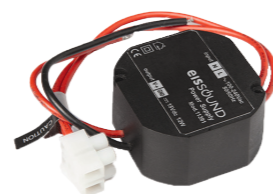

Rammer

Tilpass ditt In-Wall produkt til ditt interiør eller integrer det i et bryterpanel med andre enheter

Elnr. 64 410 72	EIS Enkelramme, plast (standard)	Hvit	45×45 mm
Elnr. 64 410 73	EIS Enkelramme, plast (standard)	Sort	45×45 mm
Elnr. 64 410 68	EIS Dobbeltramme, plast	Hvit	2 × 45×45 mm
Elnr. 64 410 69	EIS Dobbeltramme, plast	Sort	2 × 45×45 mm
Elnr. 64 410 70	EIS Blindlokk, plast	Hvit	45×45 mm
Elnr. 64 410 71	EIS Blindlokk, plast	Sort	45×45 mm
Elnr. 64 410 66	EIS Overgangsramme	Hvit	45×45 til 55×55 mm
Elnr. 64 410 67	EIS Overgangsramme	Sort	45×45 til 55×55 mm
Elnr. 64 036 20	EIS Aluminiumsramme, enkel	Grå	45×45 mm
Elnr. 64 036 21	EIS Glassramme, enkel	Hvit	45×45 mm
Elnr. 64 036 22	EIS Glassramme, enkel	Sort	45×45 mm

Trafo

Elnr. 64 410 65 EIS In-Wall Trafo/strømforsyning 15V DC

Høytalere

Elnr. 64 410 42	EIS Høytaler 5"	Hvit	16 Ω uten IR-sensor	dybde 60 mm, hullstørrelse 150 mm
Elnr. 64 410 52	EIS Høytaler 5"	Hvit	8 Ω uten IR-sensor	dybde 60 mm, hullstørrelse 150 mm
Elnr. 64 036 24	EIS Høytaler 2,5"	Hvit	16 Ω uten IR-sensor	dybde 36 mm, hullstørrelse 76 mm
Elnr. 64 036 25	EIS Høytaler 2,5"	Hvit	8 Ω uten IR-sensor	dybde 36 mm, hullstørrelse 76 mm
Elnr. 64 410 41	EIS Høytaler i500	Hvit	8 Ω (passiv)	dybde 93 mm, hullstørrelse 190 mm

Basic BT er en enkel Bluetooth-forsterker som kan kobles til de høyttalerne du ønsker. Legg den over himling og koble til våre innfelte 2,5" eller 5" høyttalere eller koble til dine eksisterende bokhyllehøytalere. Tillater sammenkobling med inntil 4 stk 8Ω eller 8 stk 16Ω høyttalere. Utgangseffekt på 10W ved 8Ω.

Basic BT fungerer perfekt i hjemmet, på hytta, i båten eller i bobilen - nær sagt hvor som helst. Eneste forutsetning er at den kobles til et 230V strømuttak.

Lyden styres i sin helhet fra din telefon eller nettbrett – det blir ikke enklere!

Elnr. 64 410 74