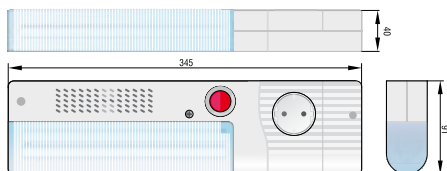

SL 025

Skapsbelysning SL 025

- Hurtig å montere
- Lavenergilysrør
- Integrrert stikkontakt

Funksjon

Slimline er designet for å bygge så lite som mulig, slik at den kan monteres bak øvre fremkant på skapet. Blendingsrisikoen er dermed minimal, selv om 11 W lavenergilysrør gir lys tilsvarende en 75 W glødelampe. Slimline har som standard skrufeste, bryter og integrert stikkontakt.

Som tilvalg kan man velge IR sensor og magnetfeste. Magnetfeste gir en meget enkel installasjon, og en veldig fleksibel skapbelysning da man kan flytte lyset etter behov. Velger man IR sensor skrus lyset på automatisk da døren åpnes. Man trenger da ingen dørbryter.

Tekniske data

| | |
|----------------------------------|---|
| Driftspenning | 230 V AC, 120 V AC (andre spenninger på forespørsel) |
| Effekt | 11 W (=75 W glødelampe) ved 230 V AC 13 W (=90 W glødelampe) ved 120 V |
| Lysstyrke | 900 lm |
| Levetid | 5000 h |
| Lampe | Lavenergilysrør, 2G7 sokkel |
| Tilkobling | 3-polt klemme 2,5 mm ² |
| Drifts/lagringstemperatur | -30 °C til +60 °C |
| Kapslingsklasse | IP20 |
| Vekt | 400 g |
| Godkjenninger | CE, UL file E234324 |

Mål

Innkobling

Uttaksmodell

1. Tyskland (AC 230 V)
2. Frankrike (AC 230 V)
3. Sveits (AC 230 V)
4. Storbritania (AC 230 V)
5. USA/Canada (AC 120 V)

SLIMLINE finnes i flere forskjellige alternativ:

- Forskjellig stikkontakt avhengig av land
- IR sensor
- Bryter
- Magnetfeste
- Skrufeste