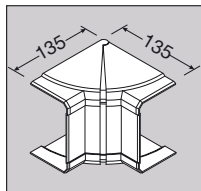

- Formdeler med stor toleranse ved kapp, og en enkel monteringsring
- Enkel komplettering

- Justerbare innvendige og utvendige hjørner
- Veggramme både for monteringsring på konsoll og plan vegg.

Materiale: Hard PVC
Leveringsform: En eller todelt formdeler
Standardfarger: Polarhvit RAL9010 (produksjonsprosessen kan forårsake mindre fargeavvikler)

Innvendig hjørne vinkeljusterbar ±5°
Ref.nr.
El.nr.
EAN kode
Pakkeinnhold