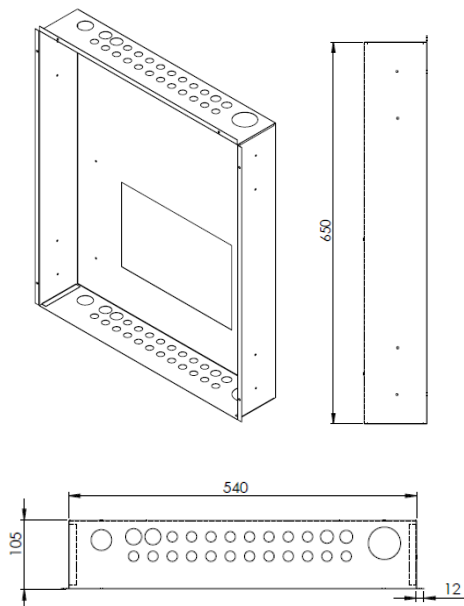

Skapet har:

- 2 rader DIN skinner i øvre halvdel
- 26 moduler pr rad
- Jordskinne på flyttbar din brakett, for fri plassering
- Mediafelt separert fra fordeling med stålinnkapsling, montasjeplate h263 b413 d90mm, i nedre halvdel
- Opalisert plexiplate i dør, og i skapets rygg bak mediaplate, for god transmisjon av trådløse signaler
- Utstansinger for kabler og rør i topp og bunn
- God plass for kabel- og ledningsføring fra bunn av skapet forbi mediaboks, ca 6 cm på hver side
- Stikkontakt 3-veis for montering i utstansing i mediaboks medfølger

VU426FMH

VU426FMH, innfellingsmål på boks

Montering av skap:

- Innfellingsmål, h650 b540 d105mm
- Skapet skrues til nærliggende stender med skruer fra siden, oppe og nede
- Skapet har en 12mm fals i front for mulig innfelling av skap i bordvegg