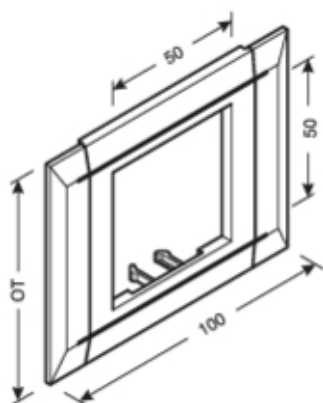

RAMME FOR UTTAK 50x50 H.FRI

G34049010

Tekniske data

Farge	Polarhvit
RAL-farge nummer	9010
Utførelse	Enkel