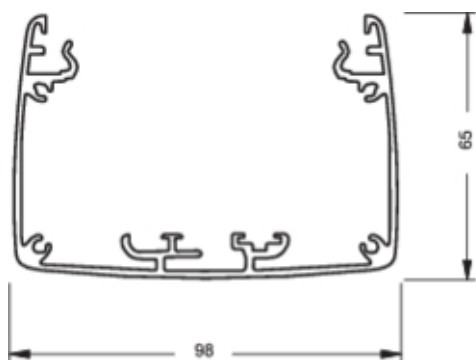

GRENSTAV ENK KLEMFESTE 3,4m PH

DAK8034009010

Tekniske data

Virkestoff	Aluminium
Halogenfri	1
Grenstav form	rektangel
Montasjetype	Klemt
Utførelse	Ensidig
Profilbredde	98 til 98 mm
Profildybde	65 til 65 mm
Installasjonshøyde	3400 til 3400 mm
Farge	Polarhvit
RAL-farge nummer	9010
Overflatebehandling	Lakkert