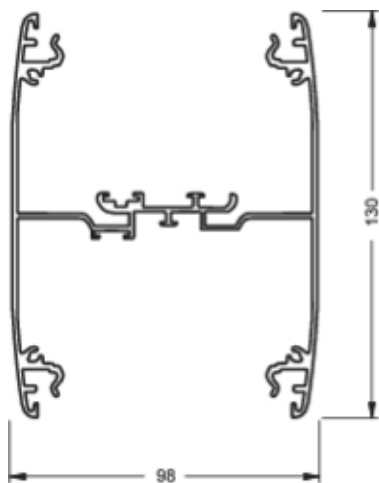

GRENSTAV DBL KLEMFESTE 2,8m AL

DAK2802800ELN

Tekniske data

Virkestoff	Aluminium
Halogenfri	1
Grenstav form	rektangel
Montasjetype	Klemt
Utførelse	Dobbelsidig
Profilbredde	98 til 98 mm
Profildybde	130 til 130 mm
Farge	Aluminium
Overflatebehandling	Natureloksert