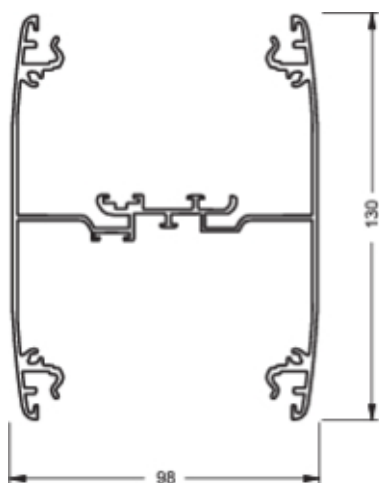

GRENSTAV DBL KLEMFESTE 2,8m PH

DAK28028009010

Tekniske data

Virkestoff	Aluminium
Halogenfri	1
Grenstav form	rektangel
Montasjetype	Klemt
Utførelse	Dobbelsidig
Profilbredde	98 til 98 mm
Profildybde	130 til 130 mm
Farge	Polarhvit
RAL-farge nummer	9010
Overflatebehandling	Lakkert