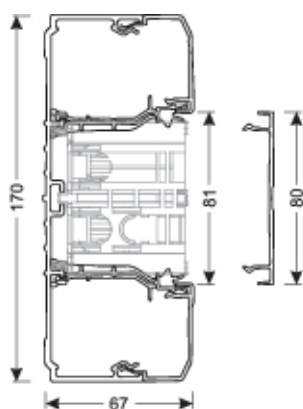

KANALUNDERDEL 67x170x2000mm LG

BRHN7017017035

Tekniske data

Virkestoff	Halogenfri PC-ABS
Halogenfri	1
Kanalhøyde	70 mm
Kanalbredde	170 mm
Lengde	2000 mm
Farge	Lys grå
RAL-farge nummer	7035
Dekselbredde	80 mm
Antall lokk	3
Bunnstansing	Ja
Tilbehør for montering	Ferdigmonterte koblinger
Kabelkapasitet 11mm (3x1,5 eller 3x2,5mm ²)	28
Internt tverrsnitt	4520 mm ²
Beskyttelsesfilm	Ja
Godkjennelse	EN50085-2-1