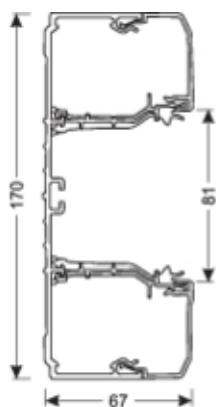

KANALUNDERDEL 67x170x2000mm LG

BRHN7017017035

Tekniske data

Virkestoff	Halogenfri PC-ABS
Halogenfri	1
Kanalhøyde	70 mm
Kanalbredde	170 mm
Lengde	2000 mm
Farge	Lys grå
RAL-farge nummer	7035
Dekselbredde	80 mm
Antall lokk	3
Bunnstansing	Ja
Tilbehør for montering	Ferdigmonterte koblinger
Kabelkapasitet 11mm (3x1,5 eller 3x2,5mm ²)	28
Internt tverrsnitt	4520 mm ²
Beskyttelsesfilm	Ja
Godkjennelse	EN50085-2-1