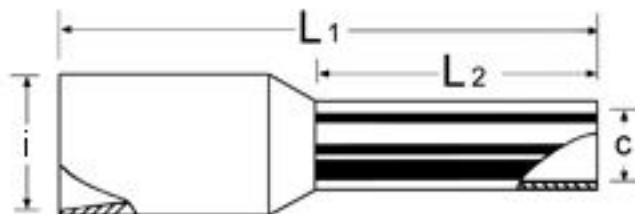

2,5 BLÅ ST. Endehylse, isolert stor krage, 2,5mm², 12mm, BLÅ

Isolert endehylse/ nite laget av fortinnet Cu-rør, isolasjon av nylon varmebestandig opp til 105°C

Endehylser skal brukes på ledere med mer enn 7 tråder (kordeler), for å sikre at alle kordelene kommer inn i kontakt (skru-) punktet/ området.

Endehylsen presses med relevant pressverktøy, men etter normen er det ikke krav om at pressverktøy for endehylser må ha retursperre, så lenge de oppfyller kravene etter EN 60999-1-2

Produktattributter:

Abiko nr.	2,5 BLÅ ST	
Elnummer	2017398	
GTIN	7070920029613	
Innerdia kabelinnstikk (C)	2,2	
Innv. isolasjon (I)	4,6	
Lengde (L)	12	
Lengde (L1)	18	
Salgsenhet	Pakning	
Ant. i pakke	100	