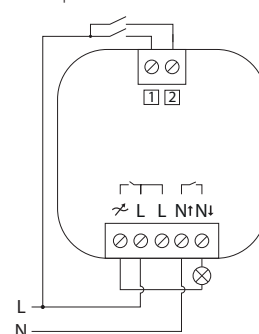

Dimmer LED

VRI-02

Universaldimmer med mulighet for 1- eller 2-pol dimming. Dimmer LED kan styres trådløst via Plejd-appen eller gjennom andre produkter fra Plejd.

- Inntil 300 W effekt.
- To innganger for styring via impulsbryter.
- Justerbar minimums-, maksimums- og startnivå.
- Tidsfunksjoner som astrour og ukeur.
- Scenario fra mobil eller knapp/dobbelklikk.
- Senterplate for Elko RS/Plus eller Schneider Exxact inkludert, se artikkellisten for forskjellige fargevalg.

Last

230 V LED-lyskilder/omformere (bakkant)	0-200 VA
230 V LED-lyskilder/omformere (forkant)	0-100 VA
230 V halogen/glødelampe	0-300 W
Elektroniske transformatorer (12 V halogen)	0-300 VA

Skal ikke brukes med: Lysrør, vanlige transformatorer eller lavenergipærer.

Produktet installeres i en veggboкс. Ved installasjon i isolerte eller oppvarmede miljøer eller med flere dimmere i samme veggboкс reduseres den totale effekten.

Artikkelliste

		EL-nummer
Dimmer LED for Elko RS/Plus hvit	VRI-02-EW	14 002 76
Dimmer LED for Elko Plus svart	VRI-02-EB	14 002 69
Dimmer LED for Schneider Exxact hvit	VRI-02-SW	14 004 89

2-pol

NETTSPENNING

230 V/50 Hz

STANDBY-EFFEKT

0,3 W

DRIFTSTEMPERATUR UTENFOR BOKS

-20 till +35 °C

DIMENSJONER

Bak 46x46x18 mm Sentralplate 55x55 mm Vri Ø38 mm

LASTTYPE

1-pol eller 2-pol med relé
Bakkant (trailing edge)
Framkant (leading edge)

BESKYTTELSE

Overtemperatur programvare
Overtemperatur maskinvare
Overlast programvare
Overlast maskinvare

RADIO

2,4 GHz mesh
Bluetooth®

RADIOREKKEVIDDE

Ca 10m innendørs.
Plejds meshteknikk forlenger rekkevidden ved at alle enheter kommuniserer via hverandre.

OPPFYLTE STANDARDER

2014/53/EU
EN 60669
EN 301489
EN 300328
EC 1275/2008