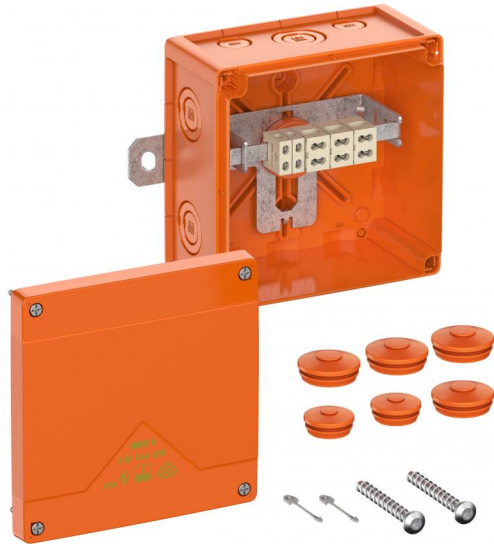

Fordelingsboks

WKE 4 - Duo 5/3 x 6²

WKE 4 - Duo 5/3 x 6²

Fordelingsboks

Produktnummer: 86771001
 E-nummer: 1226117
 Dimensjoner: 150 x 150 x 85 mm

Funksjonssikker koblingsboks med IP66 sertifisert iht. EN 60670 og IEC 62208 med opprettholdelse av elektrisk funksjon E30 - E90 iht. DIN 4102 del 12. Halogenfritt hus laget av spesiell termoplast, terminaler laget av høy temperaturbestandig spesialkeramikk, terminalholder kan posisjoneres fritt, hurtig montering med utvendige festelasker. Vedlagt tilbehør: Lokksikring, skruer, 2 dobbeltmembranstusser IP66 M25 tetningsområde 9 - 16 mm, 4 dobbeltmembranstusser IP66 M32 tetningsområde 14 - 21 mm

**Fordelingsboks 5 polet 0,5 - 6 mm²,
 fordelingsboks 3 polet 0,5 - 6 mm², antall
 klembare ledere per pol: 16 x 0,5² / 8 x
 0,75² / 12 x 1² / 12 x 1,5² / 4 x 2,5² / 4 x 4² /
 4 x 6², i 2-polet gjennomgang 8 x 0,5² / 4 x
 0,75² / 6 x 1² / 6 x 1,5² / 2 x 2,5² / 2 x 4 / 2 x
 6²**

Farger

Farge underdel:	oransje
Farge overdel:	oransje

Dimensjoner

Lengde:	150 mm
Bredde:	150 mm
Høyde:	85 mm
Innvendig lengde:	137 mm
Innvendig bredde:	137 mm
Innvendig høyde:	67 mm

Sertifikater

Kontrolltegn:	VDE
Kontrolltegn:	UL EU

Materialeegenskaper

egnet for utendørs bruk:	ja
Brannegenskap iht. UL 94:	V2
Brannegenskap iht. VDE:	960
halogenfri:	ja
Industrikkvalitet:	ja

mekaniske egenskaper

Monteringstype:	Vegg-/takmontering
kan plomberes:	ja
Slagfasthet:	IK08