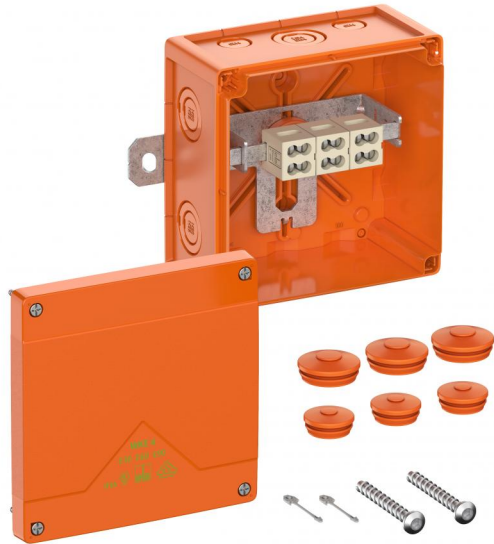

Fordelingsboks

WKE 4 - Duo 3 x 10²

WKE 4 - Duo 3 x 10²

Fordelingsboks

Produktnummer: 86750001
E-nummer: 1226115
Dimensjoner: 150 x 150 x 85 mm

Funksjonssikker koblingsboks med IP66 sertifisert iht. EN 60670 og IEC 62208 med opprettholdelse av elektrisk funksjon E30 - E90 iht. DIN 4102 del 12. Halogenfritt hus laget av spesiell termoplast, terminaler laget av høy temperaturbestandig spesialkeramikk, terminalholder kan posisjoneres fritt, hurtig montering med utvendige festelasker. Vedlagt tilbehør: Lokksikring, skrueanker, 3 dobbeltmembranstusser IP66 M25 tetningsområde 9 - 16 mm, 3 dobbeltmembranstusser IP66 M32 tetningsområde 14 - 21 mm

**Fordelingsboks 3 polet 1 - 10 mm²,
fordelingsboks 3 polet 1 - 10 mm², antall
klembare ledere per pol: 20 x 1² / 16 x 1,5²
/ 12 x 2,5² / 8 x 4² / 4 x 6² / 4 x 10²**

Tekniske data

elektriske egenskaper

Beskyttelsesart UL:	annet
Nom. isolasjonsspenning AC:	450 V
Nom. isolasjonsspenning DC:	450 V
Beskyttelsesart:	IP66
Klasse funksjonell integritet:	E90
maks. ledertverrsnitt:	10 mm²
Beskyttelsesklasse:	II

Farger

Farge underdel:	oransje
Farge overdel:	oransje

Dimensjoner

Lengde:	150 mm
Bredde:	150 mm
Høyde:	85 mm
Innvendig lengde:	137 mm
Innvendig bredde:	137 mm
Innvendig høyde:	67 mm