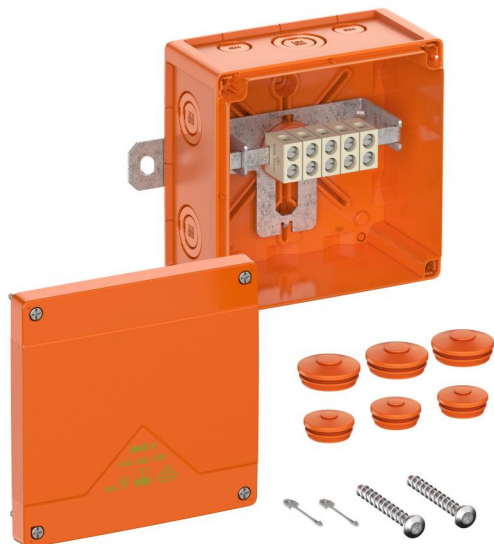

Fordelingsboks

WKE 4 - 5 x 4²

WKE 4 - 5 x 4²

Fordelingsboks

Produktnummer: 86650401
E-nummer: 1226112
Dimensjoner: 150 x 150 x 85 mm

Funksjonssikker koblingsboks med IP66 sertifisert iht. EN 60670 og IEC 62208 med opprettholdelse av elektrisk funksjon E30 - E90 iht. DIN 4102 del 12. Halogenfritt hus laget av spesiell termoplast, terminaler laget av høy temperaturbestandig spesialkeramikk, terminalholder kan posisjoneres fritt, hurtig montering med utvendige festelasker. Vedlagt tilbehør: Lokksikring, skrueanker, 3 dobbeltmembranstusser IP66 M25 tetningsområde 9 - 16 mm, 3 dobbeltmembranstusser IP66 M32 tetningsområde 14 - 21 mm

**Fordelingsboks 5 polet 1 - 10 mm²,
fordelingsboks 5 polet 1 - 4 mm², antall
klembare ledere per pol: 10 x 1² / 8 x 1,5² /
6 x 2,5² / 4 x 4² / 2 x 6² / 2 x 10²**

Tekniske data

elektriske egenskaper

Beskyttelsesart UL:	annet
Nom. isolasjonsspenning AC:	450 V
Nom. isolasjonsspenning DC:	450 V
Beskyttelsesart:	IP66
Klasse funksjonell integritet:	E90
maks. ledertverrsnitt:	4 mm²
Beskyttelsesklasse:	II

Farger

Farge underdel:	oransje
Farge overdel:	oransje

Dimensjoner

Lengde:	150 mm
Bredde:	150 mm
Høyde:	85 mm
Innvendig lengde:	137 mm
Innvendig bredde:	137 mm
Innvendig høyde:	67 mm