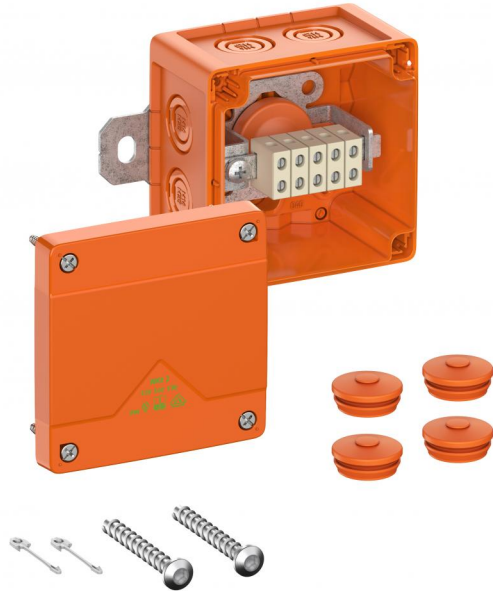

Fordelingsboks

WKE 2 - 5 x 1,5²

WKE 2 - 5 x 1,5²

Fordelingsboks

Produktnummer: 86650201
E-nummer: 1226109
Dimensjoner: 100 x 100 x 70 mm

Funksjonssikker koblingsboks med IP66, sertifisert iht. EN 60670 og IEC 62208, med elektrisk funksjonalitet E30 - E90 iht. DIN 4102 Del 12. Halogenfritt hus laget av spesiell termoplast, klemmer laget av høytemperaturbestandig spesialkeramikk hurtig montering gjennom eksterne festestopper. Vedlagt tilbehør: Lokksikring, skrueankere, 4 dobbeltmembranstusser IP66 M25 tetningsområde 9 - 16 mm

**Fordelingsboks 5 polet 0,5 - 2,5 mm²,
fordelingsboks 5 polet 0,5 - 1,5 mm², antall
klembare ledere per pol: 8 x 0,5² / 4 x 0,75²
/ 6 x 1² / 6 x 1,5² / 2 x 2,5²**

Tekniske data

elektriske egenskaper

Beskyttelsesart UL:	annet
Nom. isolasjonsspenning AC:	450 V
Nom. isolasjonsspenning DC:	450 V
Beskyttelsesart:	IP66
Klasse funksjonell integritet:	E90
maks. ledertverrsnitt:	1,5 mm ²
Beskyttelsesklasse:	II

Farger

Farge underdel:	oransje
-----------------	---------

Farger

Farge overdel:	oransje
----------------	---------

Dimensjoner

Lengde:	100 mm
Bredde:	100 mm
Høyde:	70 mm
Innvendig lengde:	87 mm
Innvendig bredde:	87 mm
Innvendig høyde:	52 mm

Materialegenskaper

egnet for utendørs bruk:	ja
Brannegenskap iht. UL 94:	V2
Brannegenskap iht. VDE:	960
halogenfri:	ja
Industrikkvalitet:	ja

mekaniske egenskaper

Monteringstype:	Vegg-/takmontering
kan plomberes:	ja
Slagfasthet:	IK08