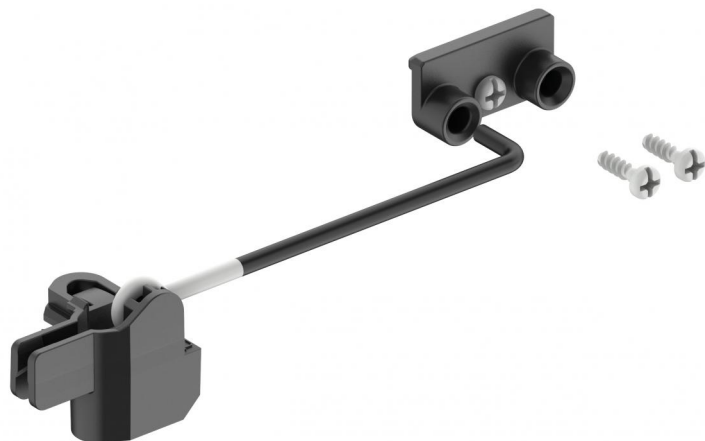

Dør-demper

### GEOS-S TFS

**Dør-demper**

Produktnummer: 72207001

E-nummer: 2501229

Dørholder for fiksering av åpnet koblingsdør i to mulige posisjoner

**for GEOS-S koblingsskap**