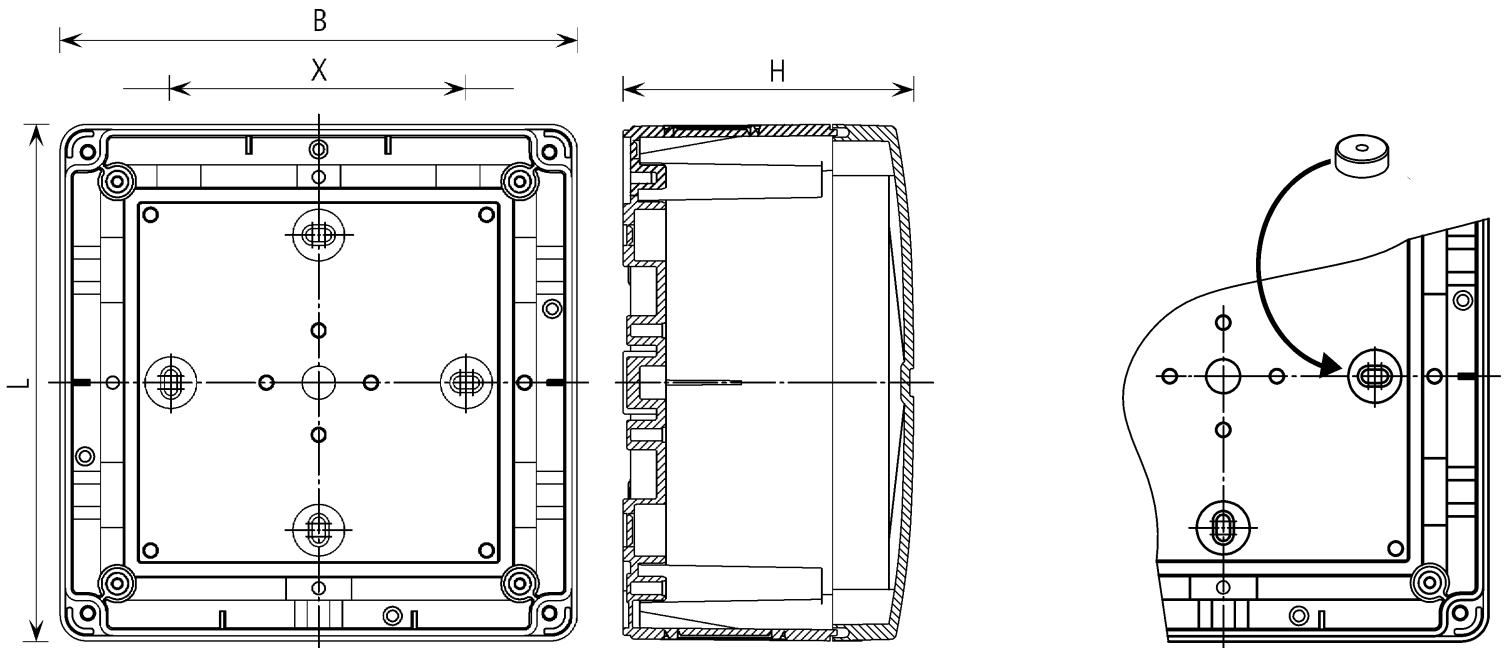

Abox / Abox-i IP 54/65 - 690 V

Type Type Type Tipos	L	B	H	X			[mm ²]		
Abox 025-2,5 ²	80	80	52	46	2,5/4 mm ²	*1,2 Nm	4x1,5	4x2,5	4x4,0
Abox 040-4 ²	93	93	55	59	4 mm ²	*1,2 Nm	4x1,5	4x2,5	3x4
Abox 060-6 ²	110	110	67	□50	6 mm ²	*2,0 Nm	4x2,5	4x4	3x6
Abox 100-10 ²	140	140	79	□80	10 mm ²	*2,0 Nm	4x4	4x6	4x10
Abox 160-16 ²	180	180	91	□120	16 mm ²	*2,5 Nm	4x6	4x25	4x35
Abox 250-25 ²	200	200	115	□184	25 mm ²	*4,0 Nm	4x10	4x16	4x25
Abox 350-35 ²	250	250	115	□184	35 mm ²	*4,0 Nm	4x16	4x25	4x35