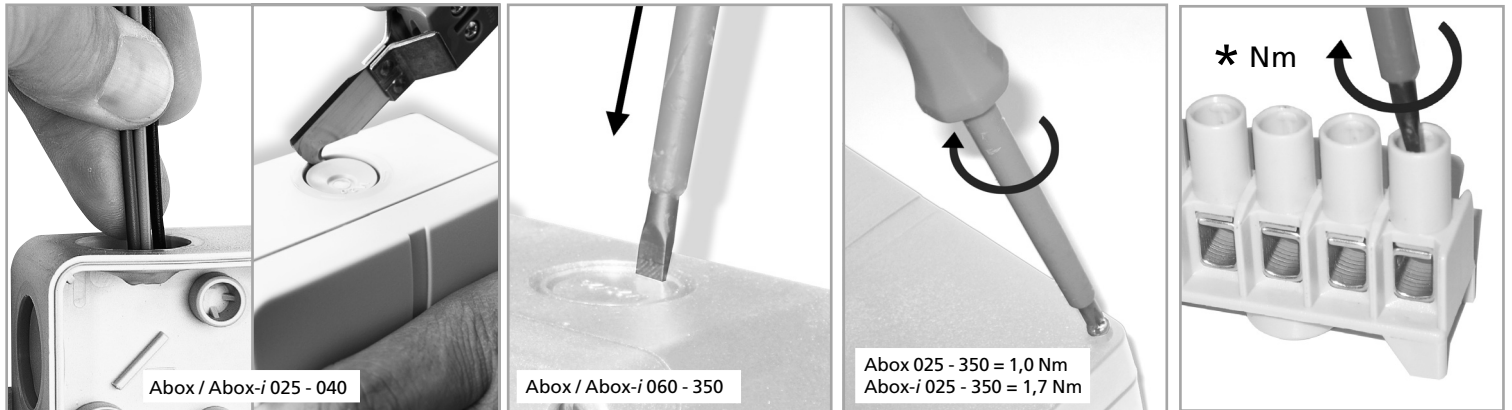

Abox / Abox-i IP 54/65 - 690 V

Type Type Type Tipos	L	B	H	X			[mm ²]		
Abox 025-2,5 ²	80	80	52	46	2,5/4 mm ²	*1,2 Nm	4x1,5	4x2,5	4x4,0
Abox 040-4 ²	93	93	55	59	4 mm ²	*1,2 Nm	4x1,5	4x2,5	3x4
Abox 060-6 ²	110	110	67	□50	6 mm ²	*2,0 Nm	4x2,5	4x4	3x6
Abox 100-10 ²	140	140	79	□80	10 mm ²	*2,0 Nm	4x4	4x6	4x10
Abox 160-16 ²	180	180	91	□120	16 mm ²	*2,5 Nm	4x6	4x25	4x35
Abox 250-25 ²	200	200	115	□184	25 mm ²	*4,0 Nm	4x10	4x16	4x25
Abox 350-35 ²	250	250	115	□184	35 mm ²	*4,0 Nm	4x16	4x25	4x35