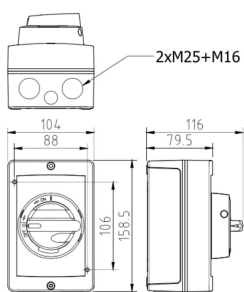

A2

A3

Type	AC-23 / 400V	AC-23 / 690 V	Poles	Enclosure	EAN code 6419410...	E-NO	Weight kg
KUA 316U	20 A / 7,5 kW	20 A / 15 kW	3P	A2	...310007	3600406	0,8
KUA 416U			4P	A2	...310106	3600850	0,9
KUA 616U			6P	A3	...310205	3600408	2,3
KUA 325U	25 A / 11 kW	25 A / 22 kW	3P	A2	...310403	3600416	0,8
KUA 425U			4P	A2	...310502	3600851	0,9
KUA 625U			6P	A3	...310601	3600421	2,3
KUA 332U	32 A / 15 kW	25 A / 22 kW	3P	A3	...310809	3600427	2,0
KUA 432U			4P	A3	...310908	3600852	2,1
KUA 632U			6P	A3	...311004	3600429	2,3
KUA 363U	63 A / 30 kW	40 A / 37 kW	3P	A3	...311202	3600426	2,0
KUA 463U			4P	A3	...311301	3600853	2,1
KUA 663U			6P	A3	...311400	3600425	2,3

Switch delivered with following cable glands:

Type	A	Cable glands	Cable size mm
KUA	16	M25	11-16
	25	M25	11-16
	32	M40	19-27
	63	M40	19-27

ATEX SAFETY SWITCHES 16-125 A

ATEX

- ATEX cable glands included
- Conforming to Directive 2014/34/EU, EN 60079-0 (2012), EN 60079-31 (2014)
- Suitable for use in Zone 22 (Category 3D)
- IP66
- Frontal impact test of 7J
- Operating temperature -20°C - +40°C
- Padlockable

A3EX

A2EX

H23EX

H32EX

H02EX

Type	AC-23 / 400V	AC-23 / 690 V	Poles	Enclosure	EAN code 6419410...	E-NO	Weight kg
Aluminium enclosures							
KUA 316U 1.VEX	20 A / 7,5 kW	20 A / 15 kW	3P	A2EX	...305836	3602802	0,8
KUA 332U 1.VEX	32 A / 15 kW	25 A / 22 kW			...305843	3602806	2,0
KUA 363U 1.VEX	63 A / 30 kW	40 A / 37 kW			...305850	3602810	2,0
Stainless steel enclosures							
KUR 316T 1.VEX	20 A / 7,5 kW	20 A / 15 kW	3P	H23EX	...305904	3602804	1,2
KUR 332T 1.VEX	32 A / 15 kW	25 A / 22 kW		H32EX	...305911	3602808	2,3
KUR 363T 1.VEX	63 A / 30 kW	40 A / 37 kW		H32EX	...305928	3602812	2,3
KUR 3125VT 1.VEX	125 A / 55 kW	125 A / 90 kW		H02EX	...305935	3602822	8,5

Switch delivered with following cable glands:

Type	A	Cable glands	Cable size mm
KUA_EX	16	M25	11-16
	32	M40	19-27
KUR_EX	63	M40	19-27
	125	M50	24-35