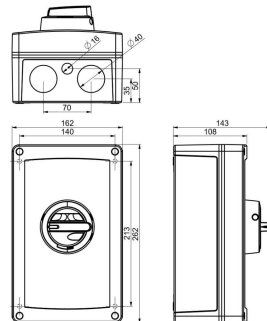

A2

A3

Type	AC-23 / 400V	AC-23 / 690 V	Poles	Enclosure	EAN code 6419410...	E-NO	Weight kg
KUA 316U	20 A / 7,5 kW	20 A / 15 kW	3P	A2	...310007	3600406	0,8
KUA 416U			4P	A2	...310106	3600850	0,9
KUA 616U			6P	A3	...310205	3600408	2,3
KUA 325U	25 A / 11 kW	25 A / 22 kW	3P	A2	...310403	3600416	0,8
KUA 425U			4P	A2	...310502	3600851	0,9
KUA 625U			6P	A3	...310601	3600421	2,3
KUA 332U	32 A / 15 kW	25 A / 22 kW	3P	A3	...310809	3600427	2,0
KUA 432U			4P	A3	...310908	3600852	2,1
KUA 632U			6P	A3	...311004	3600429	2,3
KUA 363U	63 A / 30 kW	40 A / 37 kW	3P	A3	...311202	3600426	2,0
KUA 463U			4P	A3	...311301	3600853	2,1
KUA 663U			6P	A3	...311400	3600425	2,3

Switch delivered with following cable glands:

Type	A	Cable glands	Cable size mm
KUA	16	M25	11-16
	25	M25	11-16
	32	M40	19-27
	63	M40	19-27

ATEX SAFETY SWITCHES 16-125 A

ATEX

- ATEX cable glands included
- Conforming to Directive 2014/34/EU, EN 60079-0 (2012), EN 60079-31 (2014)
- Suitable for use in Zone 22 (Category 3D)
- IP66
- Frontal impact test of 7J
- Operating temperature -20°C - +40°C
- Padlockable

A3EX

A2EX

H23EX

H32EX

H02EX

Type	AC-23 / 400V	AC-23 / 690 V	Poles	Enclosure	EAN code 6419410...	E-NO	Weight kg
Aluminium enclosures							
KUA 316U 1.VEX	20 A / 7,5 kW	20 A / 15 kW	3P	A2EX	...305836	3602802	0,8
KUA 332U 1.VEX	32 A / 15 kW	25 A / 22 kW			...305843	3602806	2,0
KUA 363U 1.VEX	63 A / 30 kW	40 A / 37 kW			...305850	3602810	2,0
Stainless steel enclosures							
KUR 316T 1.VEX	20 A / 7,5 kW	20 A / 15 kW	3P	H23EX	...305904	3602804	1,2
KUR 332T 1.VEX	32 A / 15 kW	25 A / 22 kW		H32EX	...305911	3602808	2,3
KUR 363T 1.VEX	63 A / 30 kW	40 A / 37 kW		H32EX	...305928	3602812	2,3
KUR 3125VT 1.VEX	125 A / 55 kW	125 A / 90 kW		H02EX	...305935	3602822	8,5

Switch delivered with following cable glands:

Type	A	Cable glands	Cable size mm
KUA_EX	16	M25	11-16
	32	M40	19-27
KUR_EX	63	M40	19-27
	125	M50	24-35