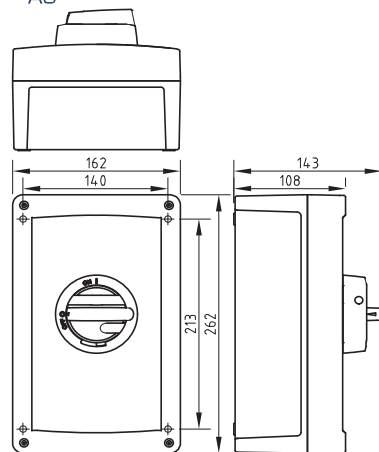

A2

A3

Type	AC-23 / 400V	AC-23 / 690 V	Poles	Enclosure	EAN code 6419410...	E-NO	Weight kg
KUA 316U	20 A / 7,5 kW	20 A / 15 kW	3P	A2	...310007	3600406	0,8
KUA 416U			4P	A2	...310106	3600850	0,9
KUA 616U			6P	A3	...310205	3600408	2,3
KUA 325U	25 A / 11 kW	25 A / 22 kW	3P	A2	...310403	3600416	0,8
KUA 425U			4P	A2	...310502	3600851	0,9
KUA 625U			6P	A3	...310601	3600421	2,3
KUA 332U	32 A / 15 kW	25 A / 22 kW	3P	A3	...310809	3600427	2,0
KUA 432U			4P	A3	...310908	3600852	2,1
KUA 632U			6P	A3	...311004	3600429	2,3
KUA 363U	63 A / 30 kW	40 A / 37 kW	3P	A3	...311202	3600426	2,0
KUA 463U			4P	A3	...311301	3600853	2,1
KUA 663U			6P	A3	...311400	3600425	2,3

Switch delivered with following cable glands:

Type	A	Cable glands	Cable size mm
KUA	16	M25	11-16
	25	M25	11-16
	32	M40	19-27
	63	M40	19-27

ATEX SAFETY SWITCHES 16-125 A

ATEX

- ATEX cable glands included
- Conforming to Directive 2014/34/EU, EN 60079-0 (2012), EN 60079-31 (2014)
- Suitable for use in Zone 22 (Category 3D)
- IP66
- Frontal impact test of 7J
- Operating temperature -20°C - +40°C
- Padlockable

A3EX

A2EX

H23EX

H32EX

H02EX

Type	AC-23 / 400V	AC-23 / 690 V	Poles	Enclosure	EAN code 6419410...	E-NO	Weight kg
Aluminium enclosures							
KUA 316U 1.VEX	20 A / 7,5 kW	20 A / 15 kW	3P	A2EX	...305836	3602802	0,8
KUA 332U 1.VEX	32 A / 15 kW	25 A / 22 kW			...305843	3602806	2,0
KUA 363U 1.VEX	63 A / 30 kW	40 A / 37 kW			...305850	3602810	2,0
Stainless steel enclosures							
KUR 316T 1.VEX	20 A / 7,5 kW	20 A / 15 kW	3P	H23EX	...305904	3602804	1,2
KUR 332T 1.VEX	32 A / 15 kW	25 A / 22 kW		H32EX	...305911	3602808	2,3
KUR 363T 1.VEX	63 A / 30 kW	40 A / 37 kW		H32EX	...305928	3602812	2,3
KUR 3125VT 1.VEX	125 A / 55 kW	125 A / 90 kW		H02EX	...305935	3602822	8,5

Switch delivered with following cable glands:

Type	A	Cable glands	Cable size mm
KUA_EX	16	M25	11-16
	32	M40	19-27
KUR_EX	63	M40	19-27
	125	M50	24-35