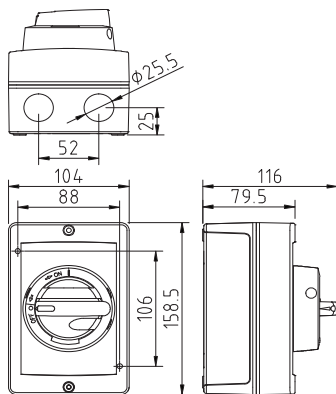

A2

A3

Type	AC-23 / 400V	AC-23 / 690 V	Poles	Enclosure	EAN code 6419410...	E-NO	Weight kg
KUA 316U	20 A / 7,5 kW	20 A / 15 kW	3P	A2	...310007	3600406	0,8
KUA 416U			4P	A2	...310106	3600850	0,9
KUA 616U			6P	A3	...310205	3600408	2,3
KUA 325U	25 A / 11 kW	25 A / 22 kW	3P	A2	...310403	3600416	0,8
KUA 425U			4P	A2	...310502	3600851	0,9
KUA 625U			6P	A3	...310601	3600421	2,3
KUA 332U	32 A / 15 kW	25 A / 22 kW	3P	A3	...310809	3600427	2,0
KUA 432U			4P	A3	...310908	3600852	2,1
KUA 632U			6P	A3	...311004	3600429	2,3
KUA 363U	63 A / 30 kW	40 A / 37 kW	3P	A3	...311202	3600426	2,0
KUA 463U			4P	A3	...311301	3600853	2,1
KUA 663U			6P	A3	...311400	3600425	2,3

Switch delivered with following cable glands:

Type	A	Cable glands	Cable size mm
KUA	16	M25	11-16
	25	M25	11-16
	32	M40	19-27
	63	M40	19-27

ATEX SAFETY SWITCHES 16-125 A

ATEX

- ATEX cable glands included
- Conforming to Directive 2014/34/EU, EN 60079-0 (2012), EN 60079-31 (2014)
- Suitable for use in Zone 22 (Category 3D)
- IP66
- Frontal impact test of 7J
- Operating temperature -20°C - +40°C
- Padlockable

A3EX

A2EX

H23EX

H32EX

H02EX

Type	AC-23 / 400V	AC-23 / 690 V	Poles	Enclosure	EAN code 6419410...	E-NO	Weight kg
Aluminium enclosures							
KUA 316U 1.VEX	20 A / 7,5 kW	20 A / 15 kW	3P	A2EX	...305836	3602802	0,8
KUA 332U 1.VEX	32 A / 15 kW	25 A / 22 kW			...305843	3602806	2,0
KUA 363U 1.VEX	63 A / 30 kW	40 A / 37 kW			...305850	3602810	2,0
Stainless steel enclosures							
KUR 316T 1.VEX	20 A / 7,5 kW	20 A / 15 kW	3P	H23EX	...305904	3602804	1,2
KUR 332T 1.VEX	32 A / 15 kW	25 A / 22 kW		H32EX	...305911	3602808	2,3
KUR 363T 1.VEX	63 A / 30 kW	40 A / 37 kW		H32EX	...305928	3602812	2,3
KUR 3125VT 1.VEX	125 A / 55 kW	125 A / 90 kW		H02EX	...305935	3602822	8,5

Switch delivered with following cable glands:

Type	A	Cable glands	Cable size mm
KUA_EX	16	M25	11-16
	32	M40	19-27
KUR_EX	63	M40	19-27
	125	M50	24-35