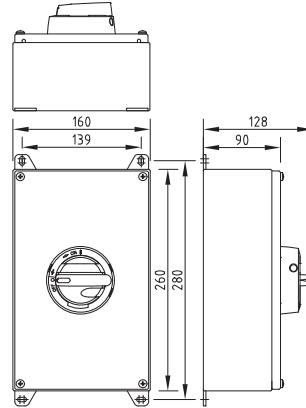

A2

A3

Type	AC-23 / 400V	AC-23 / 690 V	Poles	Enclosure	EAN code 6419410...	E-NO	Weight kg
KUA 316U	20 A / 7,5 kW	20 A / 15 kW	3P	A2	...310007	3600406	0,8
KUA 416U			4P	A2	...310106	3600850	0,9
KUA 616U			6P	A3	...310205	3600408	2,3
KUA 325U	25 A / 11 kW	25 A / 22 kW	3P	A2	...310403	3600416	0,8
KUA 425U			4P	A2	...310502	3600851	0,9
KUA 625U			6P	A3	...310601	3600421	2,3
KUA 332U	32 A / 15 kW	25 A / 22 kW	3P	A3	...310809	3600427	2,0
KUA 432U			4P	A3	...310908	3600852	2,1
KUA 632U			6P	A3	...311004	3600429	2,3
KUA 363U	63 A / 30 kW	40 A / 37 kW	3P	A3	...311202	3600426	2,0
KUA 463U			4P	A3	...311301	3600853	2,1
KUA 663U			6P	A3	...311400	3600425	2,3

Switch delivered with following cable glands:

Type	A	Cable glands	Cable size mm
KUA	16	M25	11-16
	25	M25	11-16
	32	M40	19-27
	63	M40	19-27

ATEX SAFETY SWITCHES 16-125 A

ATEX

- ATEX cable glands included
- Conforming to Directive 2014/34/EU, EN 60079-0 (2012), EN 60079-31 (2014)
- Suitable for use in Zone 22 (Category 3D)
- IP66
- Frontal impact test of 7J
- Operating temperature -20°C - +40°C
- Padlockable

A3EX

A2EX

H23EX

H32EX

H02EX

Type	AC-23 / 400V	AC-23 / 690 V	Poles	Enclosure	EAN code 6419410...	E-NO	Weight kg
Aluminium enclosures							
KUA 316U 1.VEX	20 A / 7,5 kW	20 A / 15 kW	3P	A2EX	...305836	3602802	0,8
KUA 332U 1.VEX	32 A / 15 kW	25 A / 22 kW			...305843	3602806	2,0
KUA 363U 1.VEX	63 A / 30 kW	40 A / 37 kW			...305850	3602810	2,0
Stainless steel enclosures							
KUR 316T 1.VEX	20 A / 7,5 kW	20 A / 15 kW	3P	H23EX	...305904	3602804	1,2
KUR 332T 1.VEX	32 A / 15 kW	25 A / 22 kW		H32EX	...305911	3602808	2,3
KUR 363T 1.VEX	63 A / 30 kW	40 A / 37 kW		H32EX	...305928	3602812	2,3
KUR 3125VT 1.VEX	125 A / 55 kW	125 A / 90 kW		H02EX	...305935	3602822	8,5

Switch delivered with following cable glands:

Type	A	Cable glands	Cable size mm
KUA_EX	16	M25	11-16
	32	M40	19-27
KUR_EX	63	M40	19-27
	125	M50	24-35