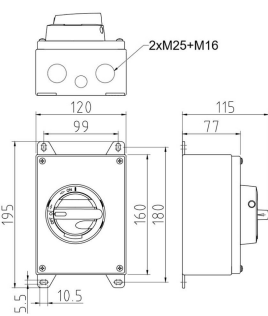

A2

A3

Type	AC-23 / 400V	AC-23 / 690 V	Poles	Enclosure	EAN code 6419410...	E-NO	Weight kg
KUA 316U	20 A / 7,5 kW	20 A / 15 kW	3P	A2	...310007	3600406	0,8
KUA 416U			4P	A2	...310106	3600850	0,9
KUA 616U			6P	A3	...310205	3600408	2,3
KUA 325U	25 A / 11 kW	25 A / 22 kW	3P	A2	...310403	3600416	0,8
KUA 425U			4P	A2	...310502	3600851	0,9
KUA 625U			6P	A3	...310601	3600421	2,3
KUA 332U	32 A / 15 kW	25 A / 22 kW	3P	A3	...310809	3600427	2,0
KUA 432U			4P	A3	...310908	3600852	2,1
KUA 632U			6P	A3	...311004	3600429	2,3
KUA 363U	63 A / 30 kW	40 A / 37 kW	3P	A3	...311202	3600426	2,0
KUA 463U			4P	A3	...311301	3600853	2,1
KUA 663U			6P	A3	...311400	3600425	2,3

Switch delivered with following cable glands:

Type	A	Cable glands	Cable size mm
KUA	16	M25	11-16
	25	M25	11-16
	32	M40	19-27
	63	M40	19-27

ATEX SAFETY SWITCHES 16-125 A

ATEX

- ATEX cable glands included
- Conforming to Directive 2014/34/EU, EN 60079-0 (2012), EN 60079-31 (2014)
- Suitable for use in Zone 22 (Category 3D)
- IP66
- Frontal impact test of 7J
- Operating temperature -20°C - +40°C
- Padlockable

A3EX

A2EX

H23EX

H32EX

H02EX

Type	AC-23 / 400V	AC-23 / 690 V	Poles	Enclosure	EAN code 6419410...	E-NO	Weight kg
Aluminium enclosures							
KUA 316U 1.VEX	20 A / 7,5 kW	20 A / 15 kW	3P	A2EX	...305836	3602802	0,8
KUA 332U 1.VEX	32 A / 15 kW	25 A / 22 kW			...305843	3602806	2,0
KUA 363U 1.VEX	63 A / 30 kW	40 A / 37 kW			...305850	3602810	2,0
Stainless steel enclosures							
KUR 316T 1.VEX	20 A / 7,5 kW	20 A / 15 kW	3P	H23EX	...305904	3602804	1,2
KUR 332T 1.VEX	32 A / 15 kW	25 A / 22 kW		H32EX	...305911	3602808	2,3
KUR 363T 1.VEX	63 A / 30 kW	40 A / 37 kW		H32EX	...305928	3602812	2,3
KUR 3125VT 1.VEX	125 A / 55 kW	125 A / 90 kW		H02EX	...305935	3602822	8,5

Switch delivered with following cable glands:

Type	A	Cable glands	Cable size mm
KUA_EX	16	M25	11-16
	32	M40	19-27
KUR_EX	63	M40	19-27
	125	M50	24-35