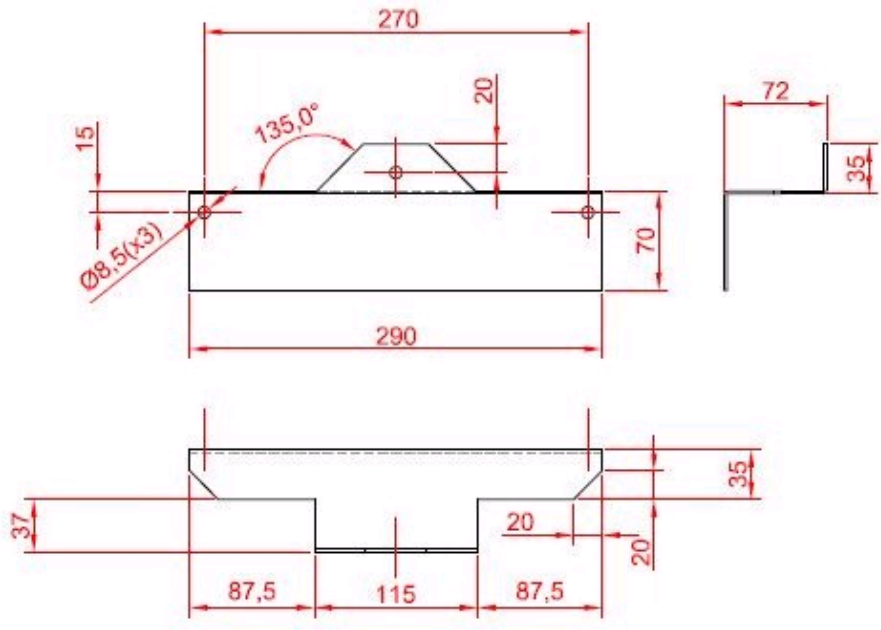

HAUGE VEGGFESTE F/PKU SYREFAST

Veggfeste

HAUGE Veggfeste for bærbar uttakssentral PKUMateriale: Syrefast stål.

Søkenavn	HAUGE VEGGFESTE F/PKU SYREFAST
IP	Ingen IP
Elnummer	1586258
Varebetegnelse	HAUGE VEGGFESTE F/PKU SYREFAST
ABB Identnummer	1SEH610999P9000
Volt	0
Overskrift	Veggfeste
Produkthøyde i mm	105
Produktbredde i mm	290
Produktlengde i mm	90

2mm syrefast stål

Dato: 080307		Konstr./tegn.: SH		Godkjent: SH		Papirformat: A4		Målestokk: 1:5		 ABB AS - Automasjonssystemer Berge Krokstamveien 11C, 5147 Fyllingsdalen Tlf. 24 16 53 50 Fax. 53 92 61 50 www.phillhaug.no - www.abb.no	
rev. no. A B C D	Ind. Dato	Konstr. Dato	Godkj. Dato	Ind. Dato	Konstr. Dato	VEGGFESTE FOR KOMBISENTRAL PKU					
	A	080402	SH	SH	E						
	B				F						
	C				G						
D					H	Varenummer: 1SEH610399P9991		Acad ID: 176020A.dwg		Erstattet for:	Erstattet av:
											