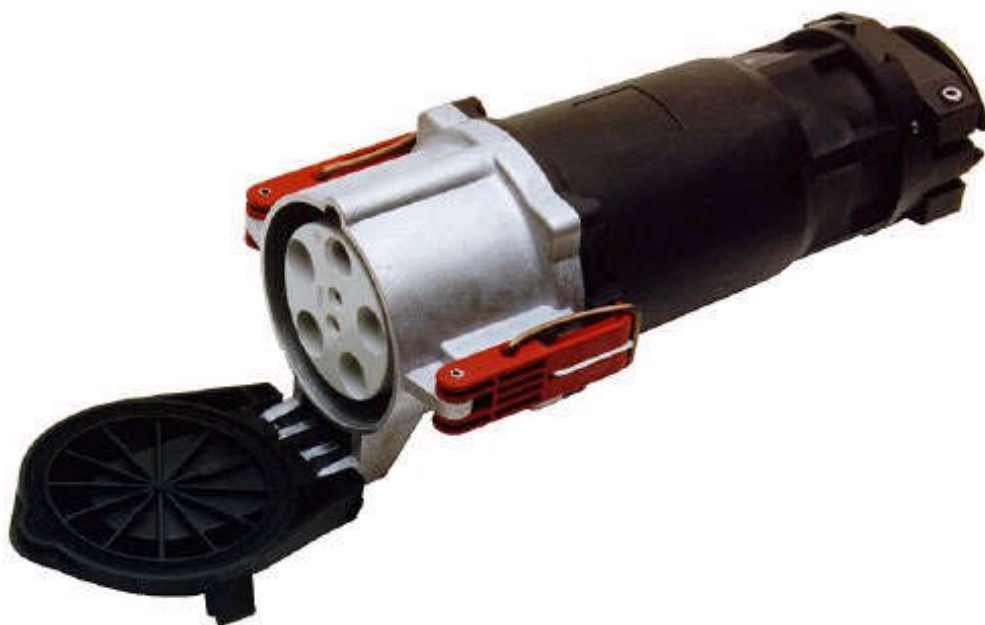

Ordretelefon: 815 20 915

Ordretelefon:
Telefon sentralbord:
Telefaks:
E-post:

815 20 915
03500
55 92 61 50
post@philiphauge.no

Postadresse:
Besøksadresse:

Krokattjønnveien 11c
5147 Fyllingsdalen
Krokattjønnveien 11a
5147 Fyllingsdalen

Vi tar forbehold om mulige feil i dokumentasjonen og vi forbeholder oss rett til å foreta endring av produkter/utførelser uten varsel.