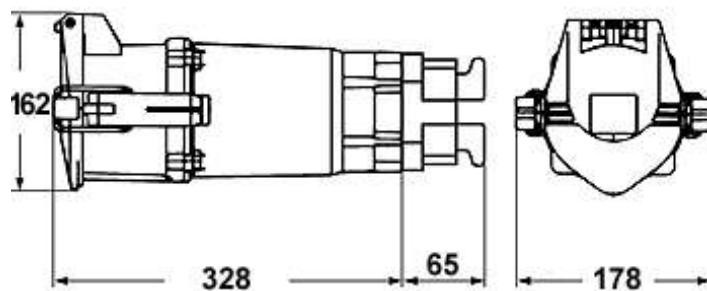

## HAUGE CSV 4250-6 400V IP67

"HAUGE skjøtekontakt 250A, 3P+N+J, 6h, 200/346-240/415V 50-60Hz Normer: EN 60309-1 og EN 60309-2.

Kapslingsmateriale: Front - støpt aluminium, bakpart - glassfiberarmert polyamid. Innsatsmateriale: Herdeplast (Ampal). Stikkontaktinnsatsen er utstyrt med en anordning, ved hjelp av et fjærbelastet deksel over kontaktdelene, som gjør at den er berøringssikker (IP20) . Når det settes inn en plugg i kontakten, presser jordstiften dekselet til side slik at hylsene blir tilgjengelige. Når pluggen trekkes ut igjen roterer dekselet tilbake til utgangsposisjonen. Skjøtekontakten leveres med 2 pilothylser for elektrisk forrigling. CSV passer til plugg og apparatinntak i ""C""-serien."

<b>Søkenavn</b>	HAUGE CSV 4250-6 400V IP67
<b>IP</b>	IP67
<b>Elnummer</b>	1566843
<b>Varebetegnelse</b>	HAUGE CSV 4250-6 400V IP67
<b>ABB Identnummer</b>	1SEH450181R0031
<b>Ampere</b>	250
<b>Volt</b>	200/346-240/415V 50-60Hz
<b>MinFr</b>	50
<b>MaxFr</b>	60
<b>Tiltrekningsmoment</b>	8,0Nm
<b>Passertilkl</b>	0
<b>Kabelstørrelse</b>	CU 70 - 150
<b>Poler</b>	3P+N+J
<b>Poltall</b>	5
<b>Forkabeld</b>	0
<b>Produkthøyde i mm</b>	162
<b>Produktbredde i mm</b>	178
<b>Produktlengde i mm</b>	393
<b>Produktvekt i gram</b>	3600
<b>Forpakkingshøyde</b>	0
<b>Forpakkingsbredde</b>	0
<b>Forpakkingslengde</b>	0
<b>Forpakkingsvekt</b>	0