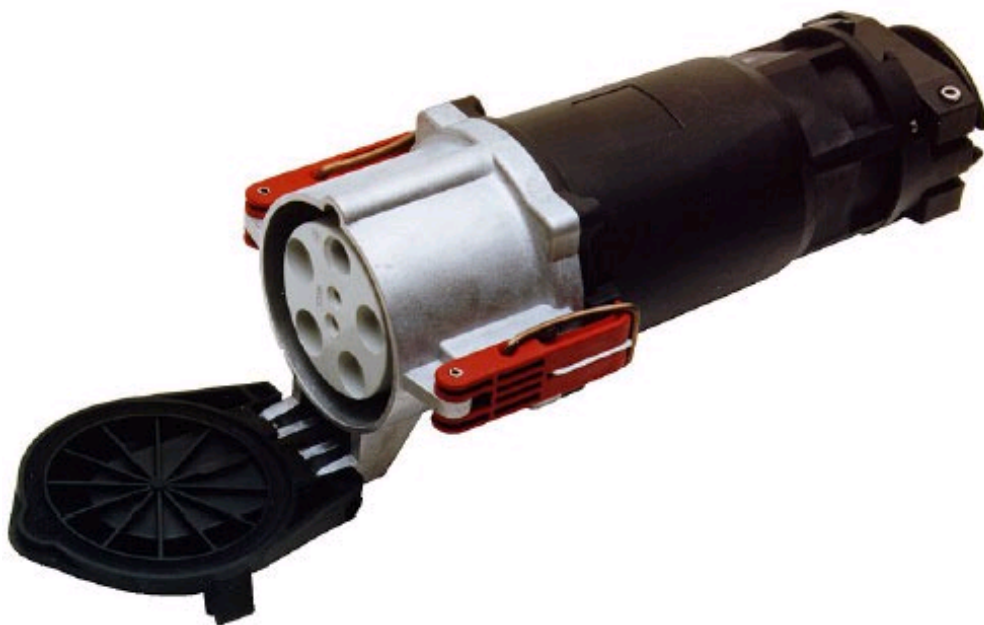

Ordretelefon: 815 20 915

Ordretelefon:
Telefon sentralbord:
Telefaks:
E-post:

815 20 915
03500
55 92 61 50
post@philiphauge.no

Postadresse:

Krokatjønnveien 11c
5147 Fyllingsdalen

Besøksadresse:

Krokatjønnveien 11a
5147 Fyllingsdalen

Vi tar forbehold om mulige feil i dokumentasjonen og vi forbeholder oss rett til å foreta endring av produkter/utførelser uten varsel.