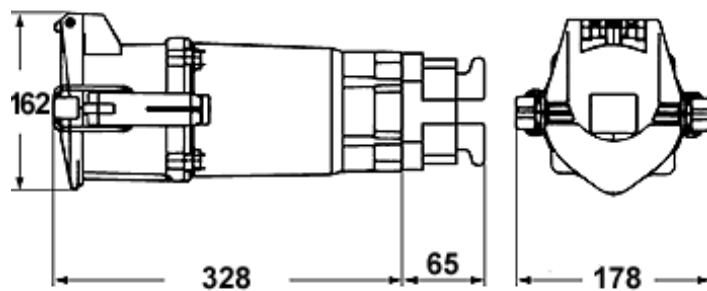

HAUGE CSV 3250-9 230V IP67

"HAUGE skjøtekontakt 250A, 3P+J, 9h, 200-250V 50-60Hz Normer: EN 60309-1 og EN 60309-2. Kapslingsmateriale: Front - støpt aluminium, bakpart - glassfiberarmert polyamid. Innsatsmateriale: Herdeplast (Ampal). Stikkontaktinnsatsen er utstyrt med en anordning, ved hjelp av et fjærbelastet deksel over kontaktdelene, som gjør at den er berøringssikker (IP20) . Når det settes inn en plugg i kontakten, presser jordstiften dekselet til side slik at hylsene blir tilgjengelige. Når pluggen trekkes ut igjen roterer dekselet tilbake til utgangsposisjonen. Skjøtekontakten leveres med 2 pilothylser for elektrisk forrigling. CSV passer til plugger og apparatinntak i ""C""-serien."

Søkenavn	HAUGE CSV 3250-9 230V IP67
IP	IP67
Elnummer	1566832
Varebetegnelse	HAUGE CSV 3250-9 230V IP67
ABB Identnummer	1SEH450181R0020
Ampere	250
Volt	200-250V 50-60Hz
MinFr	50
MaxFr	60
Tiltrekningsmoment	8,0Nm
Kabelstørrelse	CU 70 - 150
Poler	3P+J
Pol tall	4
Forkabeld	0
Produkthøyde i mm	162
Produktbredde i mm	178
Produktlengde i mm	393
Produktvekt i gram	3400
Forpakkingshøyde	0
Forpakkingsbredde	0
Forpakkingslengde	0
Forpakkingsvekt	0